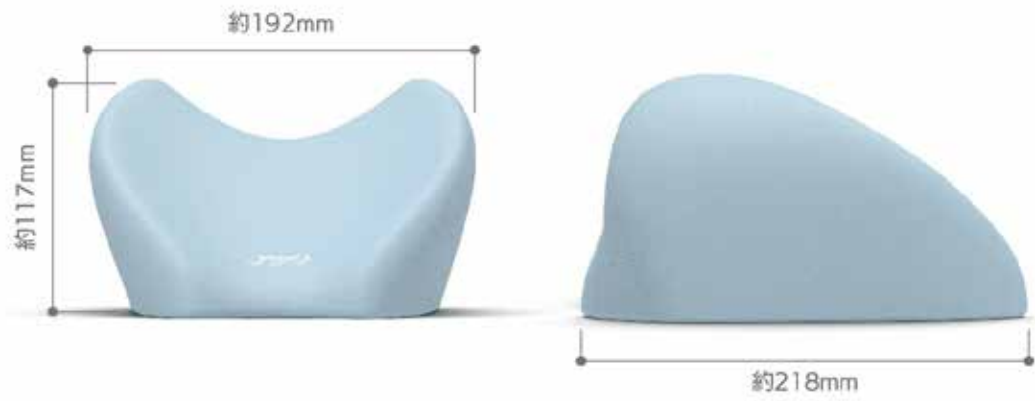

Cellsh
Body Stretch Cushion

男性・女性ともに使用可能なデザインとなっています！

- 「Cellsh首筋ストレッチクッション」は"本来の頸椎の形"を目標に開発しました！

日常生活の中で何かと首への負担が多い今日では、下図の悪い状態＝ストレートネックに悩まされる方々も増えています。

ストレートネック予備軍は別名"スマホ首"と呼ばれることもあり、現在のライフスタイルが起因の症状です。

- 頭って意外に重たいんです！

首や頭部につながる肩の筋肉は、常に頭を支えてくれています。

頭の重さは成人であればだいたい体重の10%といわれています。例えば体重60kgの方であれば約6kgということになります。

例えるならボーリングボールを頭としてつけているような物です！そんな重たい頭を普段から支えている首だからこそ、しっかりケアしてあげることが大切です！

- 人の手で優しく伸ばされているような感覚

①ネックサポートライン

首を左右から優しく挟むようにフィットし、安定させます。

②アーチサポートライン

筋肉の緊張やストレートネックをケアする重要なポイントです。このサポートラインが、首をやさしく持ち上げて伸ばし、本来の首アーチへとサポートしてくれます。

③ヘッドレストポイント

頭を預けることで、重みをやさしく受け止めてフィットするので、手でやさしく包まれているような感覚を実感できます

仕事や家事の休憩時間等のすき間時間、ドライブのお共にもおすすめです。
※運転中のご使用はおやめください。