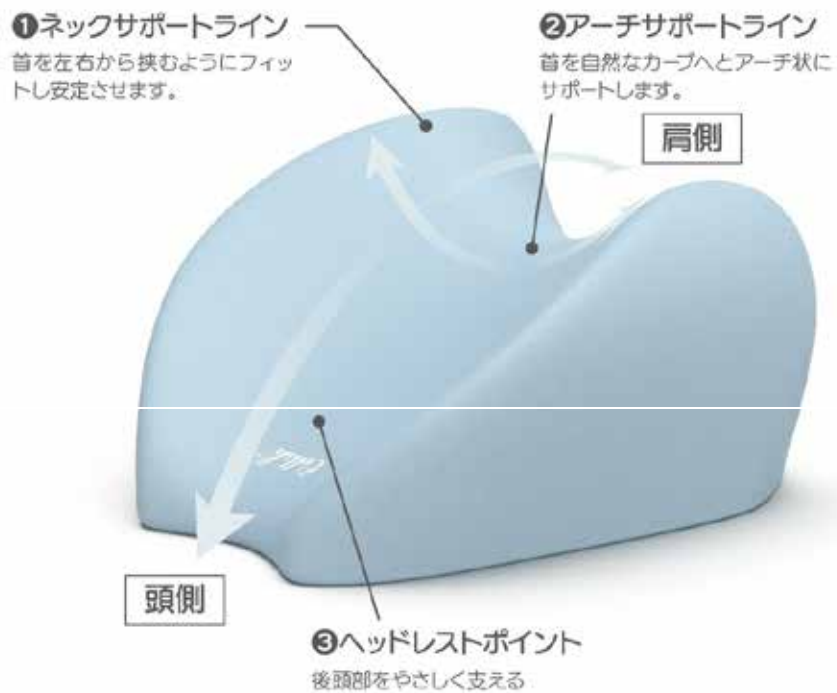

頭と首を支えて
首筋を伸ばす

1回10分
筋肉の緊張を
ストレッチ

応援購入総額
2,726,291円
目標金額 100,000円
2726%

サポーター 799人
残り 終了

終了しました

- 寝て実感、本来の首アーチへ導く！毎日のストレッチで"気持ちよい"を感じる

仕事や家事で頑張る全世代の方々へ、寝転ぶだけで気持ちの良い時間をお届けできる「Cellsh首筋ストレッチクッション」を、まずは1回10分から始めることで、首筋の筋肉の緊張をやわらげることができます！

Cellsh
Body Stretch Cushion

男性・女性ともに使用可能なデザインとなっています！

- 「Cellsh首筋ストレッチクッション」は"本来の頸椎の形"を目標に開発しました！

日常生活の中で何かと首への負担が多い今日では、下図の悪い状態＝ストレートネックに悩まされる方々も増えています。

ストレートネック予備軍は別名"スマホ首"と呼ばれることもあり、現在のライフスタイルが起因の症状です。

- 頭って意外に重たいんです！

首や頭部につながる肩の筋肉は、常に頭を支えてくれています。

頭の重さは成人であればだいたい体重の10%といわれています。例えば体重60kgの方であれば約6kgということになります。

例えるならボーリングボールを頭としてつけているような物です！そんな重たい頭を普段から支えている首だからこそ、しっかりケアしてあげることが大切です！

- 人の手で優しく伸ばされているような感覚

①ネックサポートライン

首を左右から優しく挟むようにフィットし、安定させます。

②アーチサポートライン

筋肉の緊張やストレートネックをケアする重要なポイントです。このサポートラインが、首をやさしく持ち上げて伸ばし、本来の首アーチへとサポートしてくれます。

③ヘッドレストポイント

頭を預けることで、重みをやさしく受け止めてフィットするので、手でやさしく包まれているような感覚を実感できます

仕事や家事の休憩時間等のすき間時間、ドライブのお共にもおすすめです。
※運転中のご使用はおやめください。