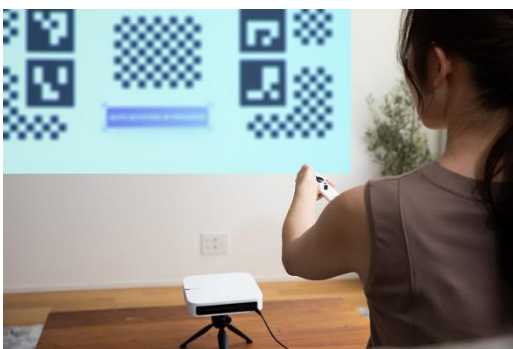

・簡単操作で映像を投射！

「XGIMI Elfin」には、高速で投影映像のピントを合わせる“オートフォーカス機能”や、斜めからの投影でも上下左右の歪みを補正して、長方形の映像を投影できる“自動台形補正機能”が搭載されています。そのため、プロジェクターを起動してすぐに、綺麗な映像を投影することができます。

また、黒い枠のあるスクリーンの領域を自動で認識し、投影サイズを自動で整える“オートアジャスト機能”、投射面とプロジェクターの間にコンセントやフォトフレームなどの障害物を自動で検知し、画面を即座に拡大縮小させることができる、“障害物回避機能”を備えているため、映像を投影する際の面倒な手間を完全に省くことができます。これらの機能によって、お年寄りや子供でも簡単に操作をすることができます。