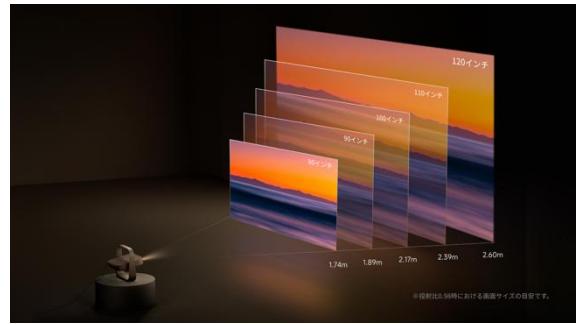

※1 2026年4月23日時点・自社調べ

■「Elfin Flip 4K」製品概要

150°回転可能なジンバル一体型の薄型設計により、壁や天井への投影など自由な設置を実現。本棚などの限られたスペースにもすっきり収まり、日常空間に自然に溶け込みます。

最新世代の日亜化学工業製3色レーザー（QuaLas[®] RGBシリーズ）と0.98-1.3:1の光学ズームを搭載し、4K解像度で1600 ISOルーメンの高輝度と高い設置自由度を両立。さらに1ms^{※3}の低遅延、ALLM・VRR対応のゲーミング性能やHarman Kardon製スピーカーを備え画質、音響、操作性を兼ね備えた、シリーズ最上位モデルです。OSはGoogle TVを搭載しています。

※3 1080p / 120Hz、ゲームモードオン、VRRオン、自動台形補正オフ時。XGIMI 実験室測定。

■「Elfin Flip 4K」の主な特長

・薄型設計と高い設置自由度

150°回転可能なジンバル一体型デザインにより、壁や天井への投影など、ライフスタイルに合わせた自由な設置を実現します。薄型設計のため、本棚などの限られたスペースにもすっきり収納可能。日常空間に自然に溶け込みます。

・1600 ISOルーメンの明るさ

昼間の明るさの中でも鮮明な映像を投影します。

・光学ズーム搭載

同価格帯では希少な 0.98-1.3:1 の光学ズームに対応し、画質を損なうことなく投影サイズを調整できます。コンパクトな空間でも、より短い投写距離で大画面投影が可能。約 2.17m の距離で 100 インチの投影を実現します（本データは、投写比 0.98:1 時における画面サイズの参考値です）
限られた空間でも画質を犠牲にすることなく、大画面体験を楽しめます。