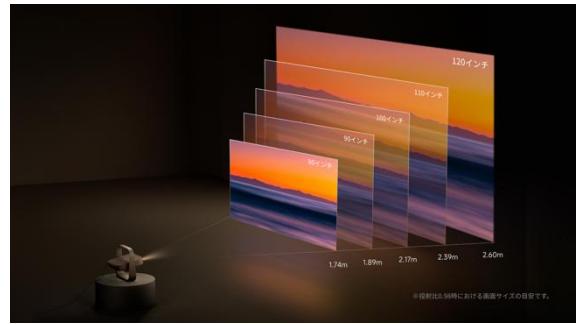

※ 2026年5月14日時点・自社調べ

■「Elfin Flip 4K」製品概要

150°回転可能なジンバル一体型の薄型設計により、壁や天井への投影など自由な設置を実現。本棚などの限られたスペースにもすっきり収まり、日常空間に自然に溶け込みます。

最新世代の日亜化学工業製3色レーザー（QuaLas[®] RGBシリーズ）と0.98-1.3:1の光学ズームを搭載し、4K解像度で1600 ISOルーメンの高輝度と高い設置自由度を両立。さらに1ms^{※3}の低遅延、ALLM・VRR対応のゲーミング性能やHarman Kardon製スピーカーを備え画質、音響、操作性を兼ね備えた、シリーズ最上位モデルです。OSはGoogle TVを搭載しています。

※3 1080p / 120Hz、ゲームモードオン、VRRオン、自動台形補正オフ時。XGIMI 実験室測定。

■「Elfin Flip 4K」の主な特長

・薄型設計と高い設置自由度

150°回転可能なジンバル一体型デザインにより、壁や天井への投影など、ライフスタイルに合わせた自由な設置を実現します。薄型設計のため、本棚などの限られたスペースにもすっきり収納可能。日常空間に自然に溶け込みます。

・1600 ISOルーメンの明るさ

昼間の明るさの中でも鮮明な映像を投影します。

・光学ズーム搭載

同価格帯では希少な 0.98-1.3:1 の光学ズームに対応し、画質を損なうことなく投影サイズを調整できます。コンパクトな空間でも、より短い投写距離で大画面投影が可能。約 2.17m の距離で 100 インチの投影を実現します（本データは、投写比 0.98:1 時における画面サイズの参考値です）
限られた空間でも画質を犠牲にすることなく、大画面体験を楽しめます。