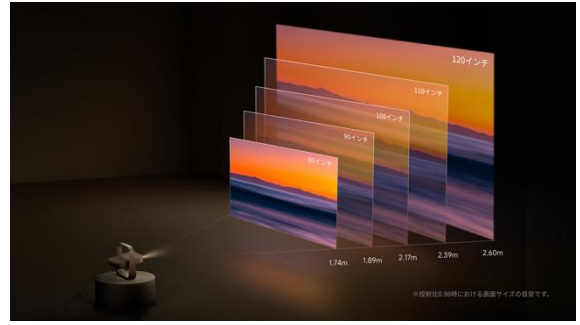

※1 2026年6月30日時点・自社調べ

■「Elfin Flip 4K」製品概要

150°回転可能なジンバル一体型の薄型設計により、壁や天井への投影など自由な設置を実現。本棚などの限られたスペースにもすっきり収まり、日常空間に自然に溶け込みます。

最新世代の日亜化学工業製3色レーザー（Qualas[®] RGBシリーズ）と0.98-1.3:1の光学ズームを搭載し、4K解像度で1600 ISOルーメンの高輝度と高い設置自由度を両立。さらに1ms^{※2}の低遅延、ALLM・VRR対応のゲーミング性能やHarman Kardon製スピーカーを備え画質、音響、操作性を兼ね備えた、シリーズ最上位モデルです。OSはGoogle TVを搭載しています。

※2 1080p / 120Hz、ゲームモードオン、VRRオン、自動台形補正オフ時。XGIMI 実験室測定。

■「Elfin Flip 4K」の主な特長

・薄型設計と高い設置自由度

150°回転可能なジンバル一体型デザインにより、壁や天井への投影など、ライフスタイルに合わせた自由な設置を実現します。薄型設計のため、本棚などの限られたスペースにもすっきり収納可能。日常空間に自然に溶け込みます。

・1600 ISOルーメンの明るさ

昼間の明るさの中でも鮮明な映像を投影します。

・光学ズーム搭載

同価格帯では希少な 0.98-1.3:1 の光学ズームに対応し、画質を損なうことなく投影サイズを調整できます。コンパクトな空間でも、より短い投写距離で大画面投影が可能。約 2.17m の距離で 100 インチの投影を実現します（本データは、投写比 0.98:1 時における画面サイズの参考値です）限られた空間でも画質を犠牲にすることなく、大画面体験を楽しめます。