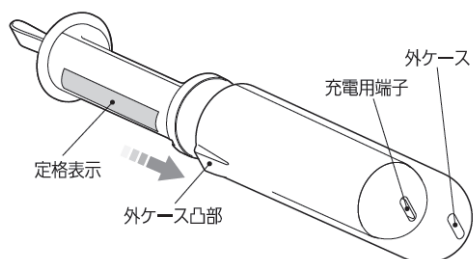

以上

添付資料

■充電ケースにステッカーを貼る方法

1. 充電ケースをスライドオープンした状態で、外ケースとホルダ部を持って約 90°ひねり、内ケースをとり出します。

2. 内ケースにお気に入りのステッカーを貼ります。

3. 外ケース凸部と定格表示位置を合わせ、充電用端子が外ケースと一致するように、パチッと音が鳴るまで挿入します。

デコレーションイメージ

※ステッカーは同梱していません