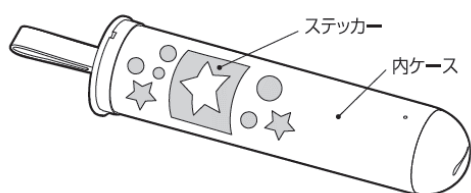

以上

添付資料

■充電ケースにステッカーを貼る方法

1. 充電ケースをスライドオープンした状態で、外ケースとホルダ部を持って約 90°ひねり、内ケースをとり出します。

2. 内ケースにお気に入りのステッカーを貼ります。

3. 外ケース凸部と定格表示位置を合わせ、充電用端子が外ケースと一致するように、パチッと音が鳴るまで挿入します。

デコレーションイメージ

※ステッカーは同梱していません

■製品のパッケージと本体

パッケージ画像

ラベンダー

ホワイト

ミントグリーン

■「MXH-BTW401」の主な仕様

一般	型式	密閉ダイナミック型
	ドライバーユニット	直径 6mm
	再生周波数帯域	20~20,000Hz
	質量	本体:約 3.3g×2、充電ケース:約 35g
	電源	内蔵充電式リチウムイオン電池
	使用時間*1	本体 連続再生:約 6.5 時間、連続待受:約 70 時間 充電ケース:本体を約 2 回充電
	バッテリー充電時間*2	本体:約 1.5 時間、充電ケース:約 2 時間
	同梱品	イヤープース (S/M/L 各 2 個) ※M は本体に装着 充電用ケーブル (USB-A — Type-C 約 45cm) x1 本 取扱説明書 (保証書付)
Bluetooth®	通信方式*3	Bluetooth®標準規格 Ver.5.3
	最大通信距離	最大 10m
	対応プロファイル	A2DP、AVRCP、HFP
	対応コーデック	SBC
	対応コンテンツ保護	SCMS-T
	マルチペアリング	最大 4 台