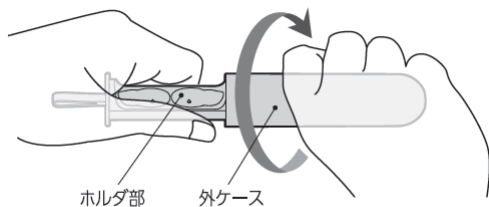

以上

添付資料

■充電ケースにステッカーを貼る方法

1. 充電ケースをスライドオープンした状態で、外ケースとホルダ部を持って約 90°ひねり、内ケースをとり出します。

2. 内ケースにお気に入りのステッカーを貼ります。

3. 外ケース凸部と定格表示位置を合わせ、充電用端子が外ケースと一致するように、パチッと音が鳴るまで挿入します。

デコレーションイメージ

※ステッカーは同梱していません