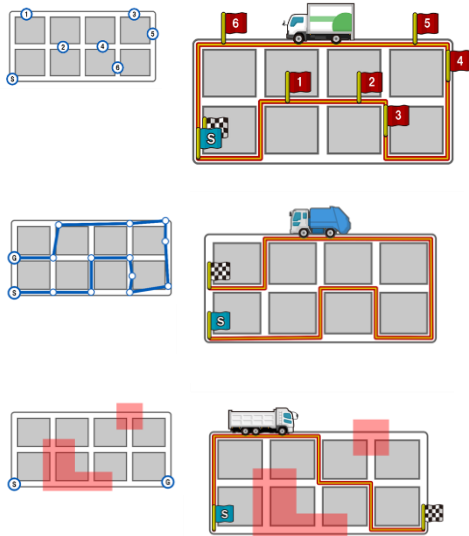

<ポリゴン進入によるイベント発生の例>
登録したポリゴンへの進入を検知し、注意を促すメッセージを発話します。

その他にも安心安全な運行にご活用いただける API を追加いたしました。

【業務用カーナビ SDK の概要】

業務用カーナビ SDK は業務アプリの開発者様が利用するカーナビ SDK パッケージです。

- ・既存のシステムに簡単にカーナビを導入したい
- ・カーナビ機能付の独自業務用アプリを開発したい

上記を検討している SI ベンダー様/ソフトウェア開発事業者様や、所有する業務車両への独自カーナビをお考えの事業者様の開発業務に役立ちます。

タブレットで動作する業務アプリにカーナビ機能の追加が簡単にでき、バスやタクシー、ごみ収集など、はたらく車の業務課題を解決するさまざまなルート探索機能をご用意しています。

ルート探索機能例

・巡回セールスマン問題を解決する巡回ルート探索（商品配達、設備点検など）

・緯度経度の点列から経路を再現する点列ルート探索（ごみ収集、バス運行など）