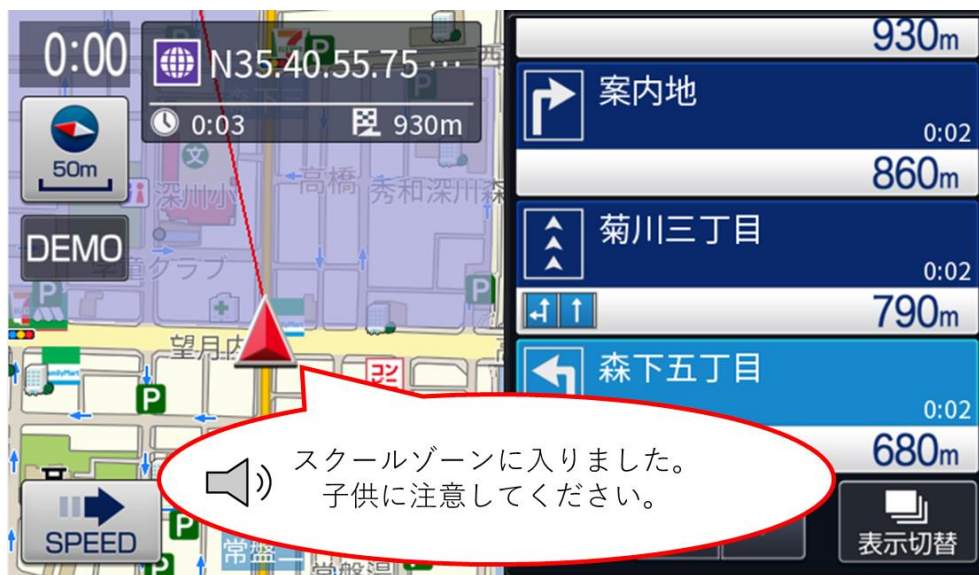

<製品ラインアップ一覧>

Android、Android Studio は Google LLC の商標または登録商標です。

Windows、Visual Studio は米国 Microsoft Corporation の米国およびその他の国における商標または登録商標です。

【安心安全をサポートする API の追加】

地図上に追加した図形情報<ポリゴン>に対して内外判定できる API を追加しました。

これまでもスクールゾーンや冠水危険区域、催事エリアなど、お客様の持つ図形情報を地図上に表示し目視することは可能でしたが、車両が進入した際に音声やメッセージで注意を促したり状況を表示したりする“イベントの発生”を実装するには、業務アプリ側で計算して包含するか確認する必要がありました。今回リリースする『業務用カーナビ SDK Ver.8.0』では API でポリゴン内外判定を行うことで、“イベントの発生”を容易に実装できます。

<ポリゴン進入によるイベント発生の例>
登録したポリゴンへの進入を検知し、注意を促すメッセージを発話します。

その他にも安心安全な運行にご活用いただける API を追加いたしました。

【業務用カーナビ SDK の概要】

業務用カーナビ SDK は業務アプリの開発者様が利用するカーナビ SDK パッケージです。

- ・既存のシステムに簡単にカーナビを導入したい
- ・カーナビ機能付の独自業務用アプリを開発したい