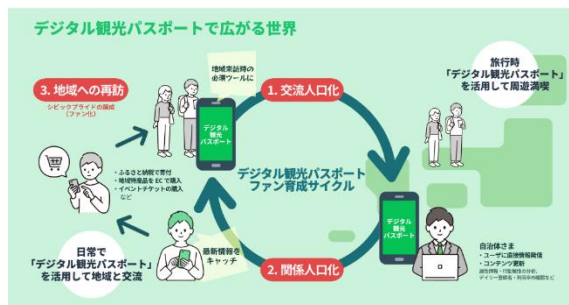

■概要

東京都江東区が提供する「KOTO おでかけパス」は、江東区内を観光する時に役立つ様々な情報が搭載された **LINE 公式アカウント** です。おすすめグルメスポットやイベントなどの情報のほか、江東区のメタ観光（※1）マップとも連携し、「ドラマのロケ地」や「テレビで紹介されたスポット」、「浮世絵の名所」といった深掘り情報も余すところなく詰め込まれています。区内のお店で使用できるクーポン情報を掲載している「ことみせ」サイトにもアクセスでき、友だち登録をするだけでお得にエリア内の観光を楽しむことができます。また、「KOTO おでかけパス」に搭載されている地図にはマップルが開発した**カラーユニバーサルデザイン**（※2）が採用されており、はっきりと見やすい地図を提供することで**色覚のバリアフリー化を実現**しています。

TOP 画面イメージ

メタ観光情報メニュー

テーマ別観光メニュー

カラーユニバーサルデザインの
地図イメージ

★「KOTO おでかけパス」の詳細は

<https://www.city.koto.lg.jp/103010/bunkasports/kanko/koto-odekakepass.html> をご覧ください。
※1 メタ観光とは、バーチャルと現実を融合させ利用者が地域を新たな視点で体験できる観光形態です。詳細については <https://metatourism.jp/metatourism/> をご覧ください。
※2 カラーユニバーサルデザインとは、多様な色覚に配慮して、情報があるべくすべての人に正確に伝わるように、利用者の視点に立ってデザインすることです。

「KOTO おでかけパス」
友だち登録用コード

■マップルのデジタル観光パスポートについて

「KOTO おでかけパス」に活用されている「**デジタル観光パスポート**」は、デジタル地図や観光情報、ふるさと納税申込機能やユーザーアンケート機能などがセットになった **LINE 公式アカウント** 向けの「**パッケージ型サービスプラットフォーム**」です。旅ナカで来訪者が友だち追加することで、**旅アトにおいても継続的なコミュニケーションを図ることが可能**となり、これまでとは全く異なる集客基盤を創出します。**年齢、性別、居住地などのユーザーデータの分析なども可能**なため、効果的な観光施策や地域振興計画の立案などにも役立ちます。現在、KOTO おでかけパスを含めて全国7エリアに導入されており、デジタル技術を駆使した新しい観光スタイルの