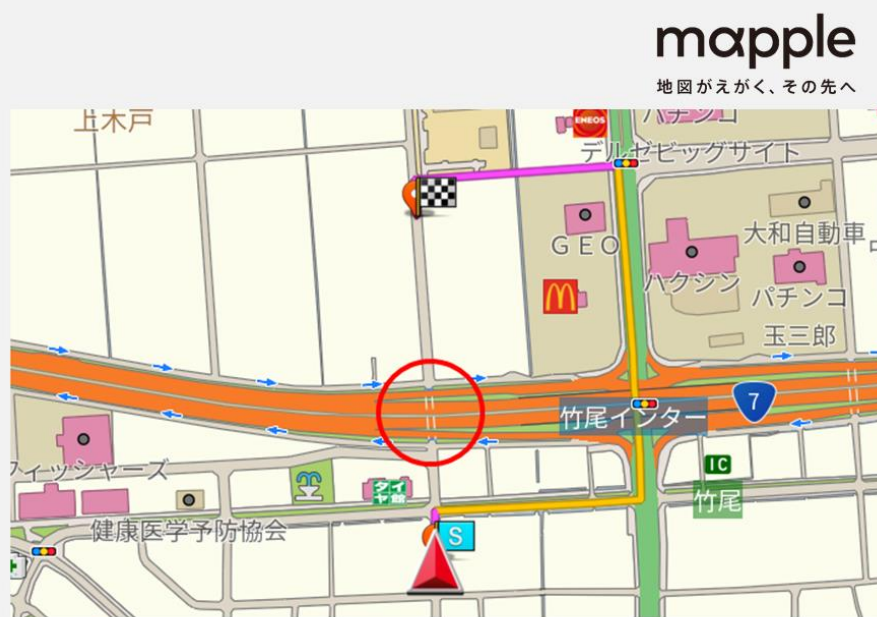

『業務用カーナビ SDK Ver.7.0』 8月1日（月）発売開始

～交通規制情報の収録範囲拡大と注意喚起アナウンスで安全な運行を支援～

株式会社昭文社ホールディングス（本社：東京都千代田区、代表取締役社長 黒田茂夫、東証コード：9475）の子会社である株式会社マップル（本社同上、代表取締役社長 大日方 祐樹 以下「マップル」）は、導入企業の声をもとに機能強化した『業務用カーナビ SDK Ver.7.0』（※1）を2022年8月1日より提供開始することをお知らせいたします。

※1 「業務用カーナビ」は業務アプリ開発者様が利用するカーナビ SDK（ソフトウェア開発キット）パッケージです。

【新製品の特長】

1. 最新地図データの搭載と規制情報収録範囲の拡大（※2）

「業務用カーナビ SDK Ver.7.0」では2022年最新地図データを搭載しており、交通規制情報の収録範囲も拡大しました。この対応により Ver.6.0 で実装した高さ制限・車幅制限などを考慮したルート探索をより広範囲でご利用いただけます。

Ver.6: 東名阪主要部の全道路および全国県道以上の規制情報

Ver.7: 東名阪主要部の全道路および全国基本道以上の規制情報

図の○の箇所には高さ2.1mの規制が新たに格納されたため、車両の高さを2.2m設定でルート探索した際に規制箇所を回避するルートを探します。

2. 規制箇所の注意喚起音声案内を追加

今回新たにルート案内中・非案内中を問わず、規制箇所（高さ・幅・重量・危険物など）手前にて注意喚起の音声案内を行う機能を実装しました。これまでも規制に抵触する箇所を回避するルート探索は実装していましたが、この対応により走行可能な規制箇所に対しても注意喚起を促すことができますので、ドライバーの危機管理意識の向上につながり、安心・安全な車両運行に貢献します（※3）。

3. 緯度経度形状点探索、巡回探索の機能強化

巡回経路探索の新たなアルゴリズムを実装し、これまで以上に最適かつ最短ルートの自動算出が可能になりました。これによって配送事業者様などが一度に多くの拠点を巡回する場合に、無駄のない効率的な運行計画の作成が可能となります。また、点列探索も通常の探索同様、一筆書きのルートに近い形で案内できるように進化しています。

4. 2点間の概算距離計算 API の実装

これまではホスト側で距離計算を行っていましたが、「業務用カーナビ SDK Ver.7.0」では SDK の内部で距離計算することが出来るようになりました。これによって、よりスピーディーに2点間距離の算出が可能となります。