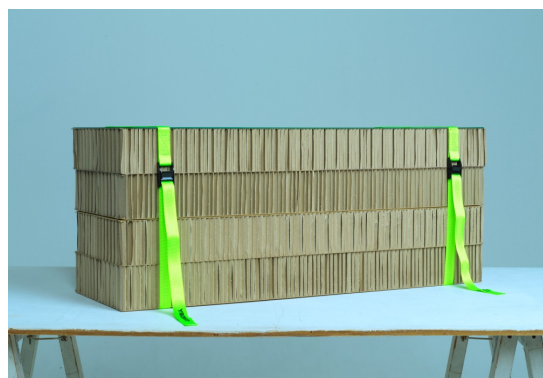

◆製品詳細 YROEHT 第3弾オブジェクト「Ni (ニ)」

- 一発売日 : 2023年3月15日(水)より発売
- 一販売場所 : YROEHTオフィシャルオンラインストア(<https://yroeht.stores.jp/>)
- 一販売方法 : 受注生産制。オーダーを受けてから、一つひとつ丁寧に印刷・製作します。
- 一サイズ : 900mm×300mm×360mm
- 一展開 : Ni Bench (309036) 無地のベーシックモデル
  Ni Bench Exclusive “Plant Cell” (309036) 限定プリントのエクスクルーシブモデル
- 一価格 : Ni Bench (309036) 30,000yen Tax in: 33,000yen
  Ni Bench Exclusive “Plant Cell” (309036) 35,000yen Tax in: 38,500yen

※ Exclusiveについては今後不定期に座面デザインのバリエーションをドロップ予定です。

※主に法人向けにサイズ・座面プリントのオーダーメイドを承ります。問い合わせは下記よりお願いします。

〈使用した特殊加工段ボール：ペーパーハニカム〉

軽さと強さの両立を目指して航空産業の中で発達を見せたハニカム構造体。この構造体を段ボール製造に活かすことで生まれたペーパーハニカムは、紙製でありながら圧倒的な強度と軽さを両立しています。また上下方向の圧力に強く、温度湿度変化等による反りに対しても強力な耐性を有しています。このペーパーハニカムを応用することで耐久性とポータブル性の高いベンチを製作しました。ペーパーハニカムの製造は旭紙業株式会社にサポートいただきました。