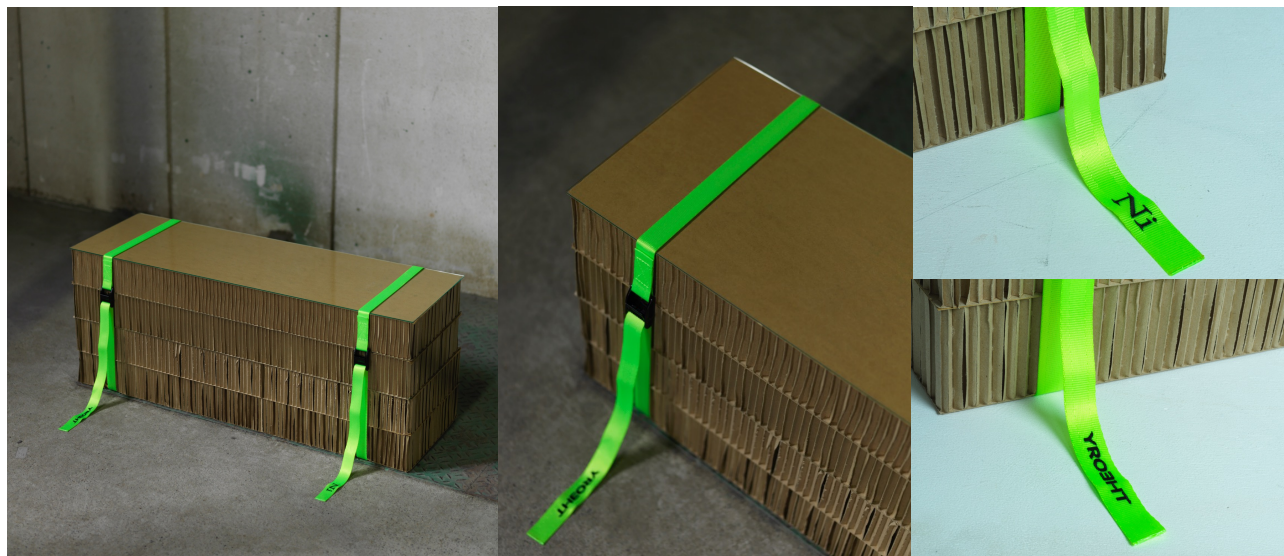

◆「Ni」の展開バリエーション

受注生産方式：オーダーを受けてから、一つひとつ丁寧に製作します。

Ni Bench (309036)

資材の素材感を活かしたベーシックモデル

価格：30,000yen Tax in: 33,000yen / サイズ(mm)：900×300×360

Ni Bench Exclusive “Plant Cell” (309036)

ベンチの座面に、植物細胞の柄を施したエクスクルーシブモデル。荷姿の凛とした佇まいや解体されてしまう儚さを「植物が宿す生命感」と紐付けて表現しました。葉緑体をモチーフにしています。