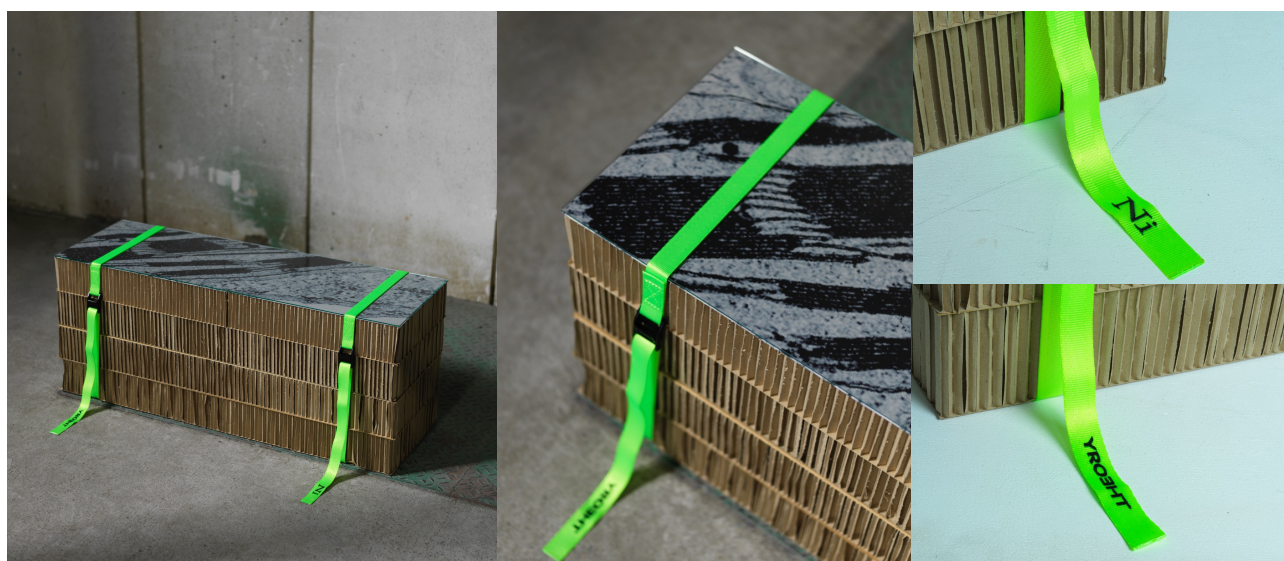

価格：35,000yen Tax in: 38,500yen / サイズ(mm)：900×300×360

※Exclusiveについては今後不定期に座面デザインのバリエーションをドロップ予定です。

※主に法人向けに、サイズ・座面プリントのオーダーメイドも承ります。問い合わせ先は最終ページに記載。