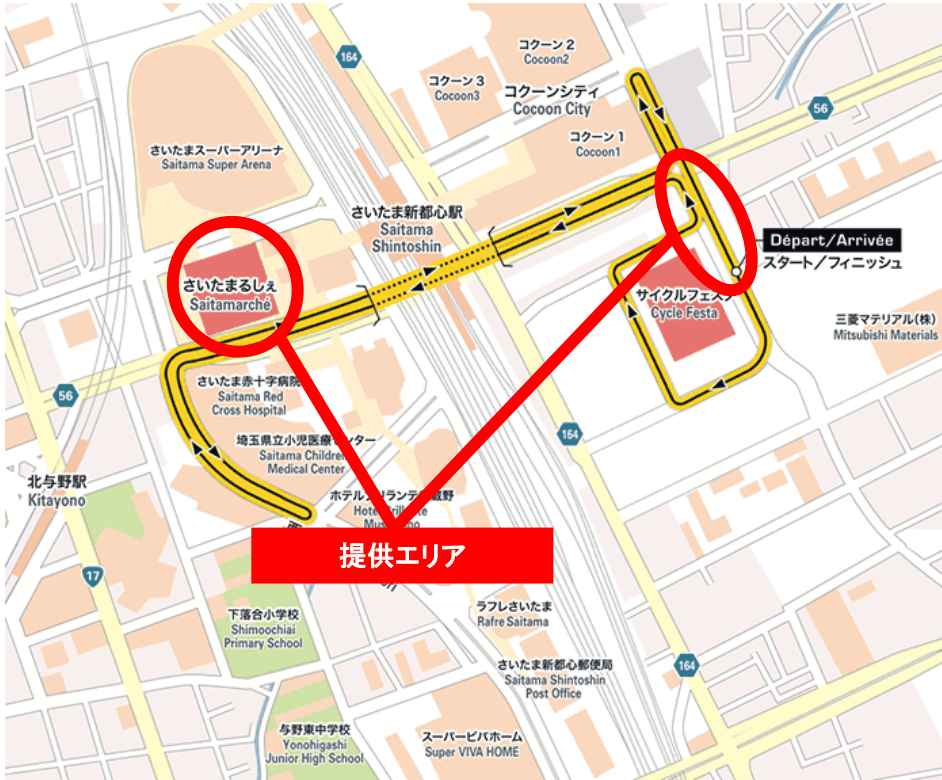

◆「J:COM フリー Wi-Fi supported by Wi2」提供エリア

◆4K パブリックビューイング 会場一覧

東京都	J:COM Wonder Studio
	ジェイコムショップ 阿佐谷パールセンター店
	ジェイコムショップ 西荻窪駅前店
	ジェイコムショップ 荻窪駅前店
	ジェイコムショップ 大泉学園店
	ジェイコムショップ アスタ田無店
	ジェイコムショップ ひばりが丘店
	ジェイコムショップ イオン東久留米店
	ジェイコムショップ 経堂店
	ジェイコムショップ 祖師ヶ谷大蔵駅前店
	ジェイコムショップ 八王子店
	ジェイコムショップ 鶴川店
ジェイコムショップ 小田急町田駅前店	
千葉県	ジェイコムショップ 浦安店
	ジェイコムショップ イオン新浦安店
	ジェイコムショップ 柏店
	ジェイコムショップ 我孫子駅前店
茨城県	ジェイコムショップ 守谷駅前店
埼玉県	ジェイコムショップ 大宮店
	ジェイコムショップ イオン大宮店
群馬県	ジェイコムショップ セキチュー高崎店
宮城県	ジェイコムショップ 仙台キャベツ店
	ジェイコムショップ 荒井東店