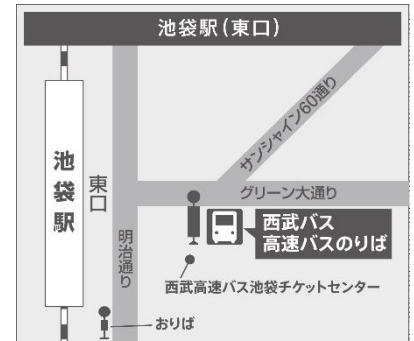

この路線は、池袋駅から三井アウトレットパーク 木更津までを約65分で結びます。池袋駅は西武池袋線・東武東上線・埼京線方面からのアクセスがよく、沿線にお住いの方に大変便利にご利用いただけます。

通常運賃よりも往復で300円お得に乗車することができる往復割引乗車券を販売するほか、新路線開通を記念して、2017年3月17日(金)～3月31日(金)の平日限定で「春休み特別企画！キッズメニュープレゼントキャンペーン」を開催いたします。

ぜひこの機会に、たくさんお買物してもラクラクな直行高速バスで、首都圏最大級のリゾートアウトレットへお越しください。

※画像はイメージです。

当社は今後ともお客様にとってより身近で、より利用しやすく魅力的な施設を目指して、さらなるサービスの向上に努めてまいります。

## 「三井アウトレットパーク 木更津 - 池袋線」詳細情報

### <運行情報>

- 運行開始日 : 2017年3月11日(土)
- 運行ルート : 池袋駅東口～三井アウトレットパーク 木更津線
- 停留所
  - 池袋駅東口 : 西武バス高速バスのりば
  - 三井アウトレットパーク 木更津 : イーストゲート1番のりば
- 運行日 : 毎日
- 運行時刻

【往路】池袋駅東口 10:50発 → 三井アウトレットパーク 木更津 11:55着

【復路】三井アウトレットパーク 木更津 18:05発 → 池袋駅東口 19:10着