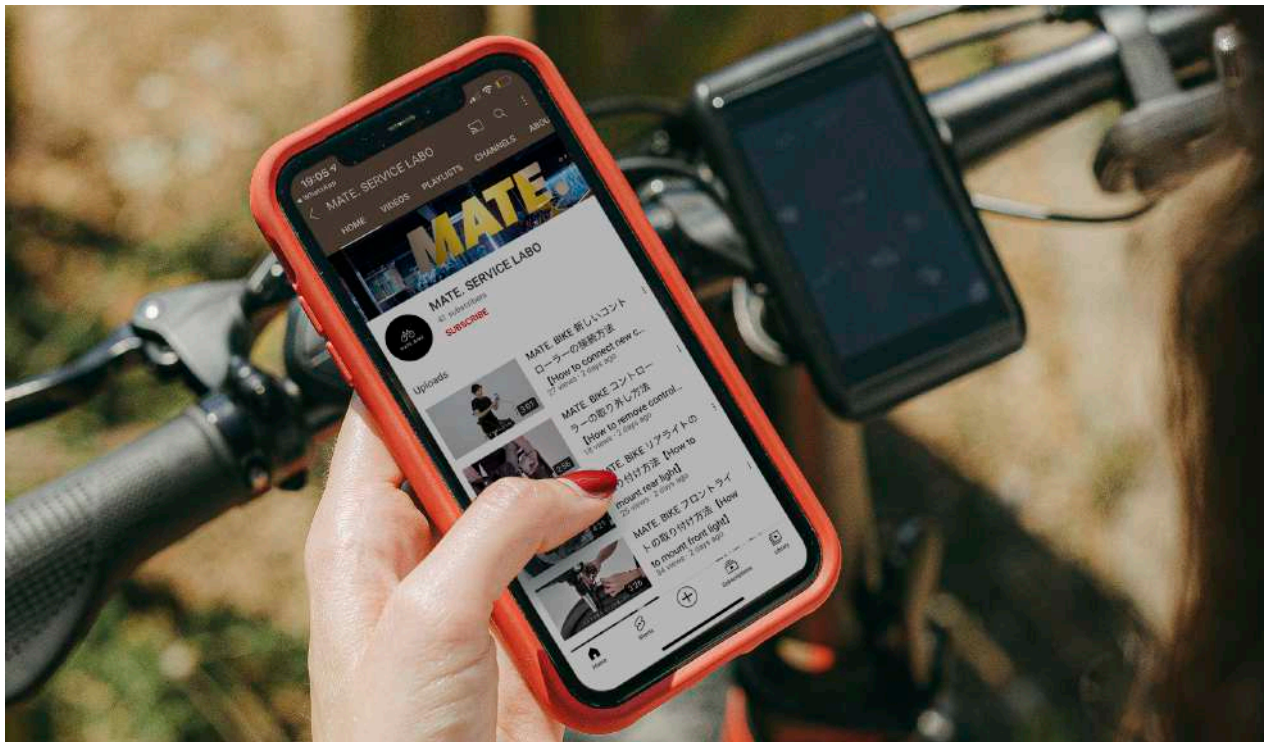

MATE.BIKE

MATE. BIKEがメンテナンスサポートのための
公式YouTubeチャンネル『MATE. SERVICE LABO』を開設。

[YouTube Channel \[MATE. SERVICE LABO\] \(click here\)](#)

公式YouTubeチャンネルは、上記よりご覧いただけます。

この度、デンマーク・コペンハーゲン発のe-BIKE※ブランド「MATE. BIKE (メイトバイク)」は、MATE. BIKEの正規オーナーが長く、安心して乗り続けるためのカスタマーサービスの 일환として、メンテナンスを動画でサポートする公式YouTubeチャンネル『MATE. SERVICE LABO』を開設いたします。※e-BIKEは、スポーツバイクに電動アシストユニットを搭載した電動アシスト自転車です。