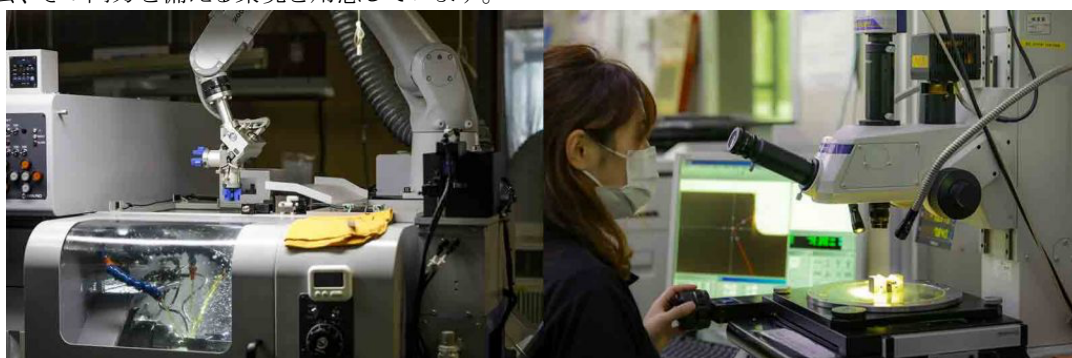

富士見町は、60年にわたるメーカーとの取引実績を持つ三井精工の参加が、精密の町としての実績と歴史を示す好事例となることを期待しています。

- ・三井精工「精密紀行」 <https://seimitsu.site/kikou/mitsuisseikou/>
- ・三井精工「精密紀行」動画 <https://youtu.be/jmB3UqW03bg>

●釣具のリール部品を手がけ、60年を超える取引実績

三井精工は、グローバルブランドを持つ大手釣具メーカーの主要部品であるリールを手がけています。メインシャフト、ギアシャフト、ピニオンギア、そしてレベルワインドピンの4つが主力製品であり、これらは釣りの際に糸を手繰る重要な部品で、高い寸法精度が求められます。

この中でも、レベルワインドピンは糸の出し入れに関わる最も重要な部品。糸を瞬時に片手でスムーズに巻き入れできることはリールの質を左右します。糸が偏らず、よりスピーディーに巻き入れできる水平往復運動技術は、三井精工が手がけた部品が大きく貢献しています。

三井精工が手がける部品は180種類。それぞれにサイズ違いや色違いの展開があるため、取り扱い点数は1000以上に上ります。

●大手メーカーの部品シェア100%を実現する、量産化と高い精度を両立する技術

三井精工の主要取引先であるメーカーの釣具は海外向けが半数を超えています。海外向けには大量の部品が必要であり、部品の量産化が必須です。三井精工は独自の技術でメインシャフトとレベルワインドピン製造の機械化を図り、旋盤の工夫により製造工程を減らすことで、量産化と生産性向上を実現させました。

その技術力と対応力により、レベルワインドピンは、約30年前から、取引先である大手釣具メーカーが製造するリール部品で100%のシェアを獲得。メーカーからは技術面やデザインなど商品展開についての相談も受けるほどの信頼を得ており、60年に及ぶ長い取引が続いています。

●地域の人材を雇用し、熟練の技術と誇りを若い技術者に伝える

三井精工は、地域に根差した企業として、マニュアルだけに頼らない、熟練の高い技術を若い技術者に伝えることも、重要な役割と考えています。最高齢の社員は71歳、高い技術をもつ社員には、就業時間や出勤日数を調整し可能な限り長く働いてもらえるよう柔軟に対応。生きがいと誇りを持って活躍できる場と、若手の学びの機会、その両方を備える環境を用意しています。