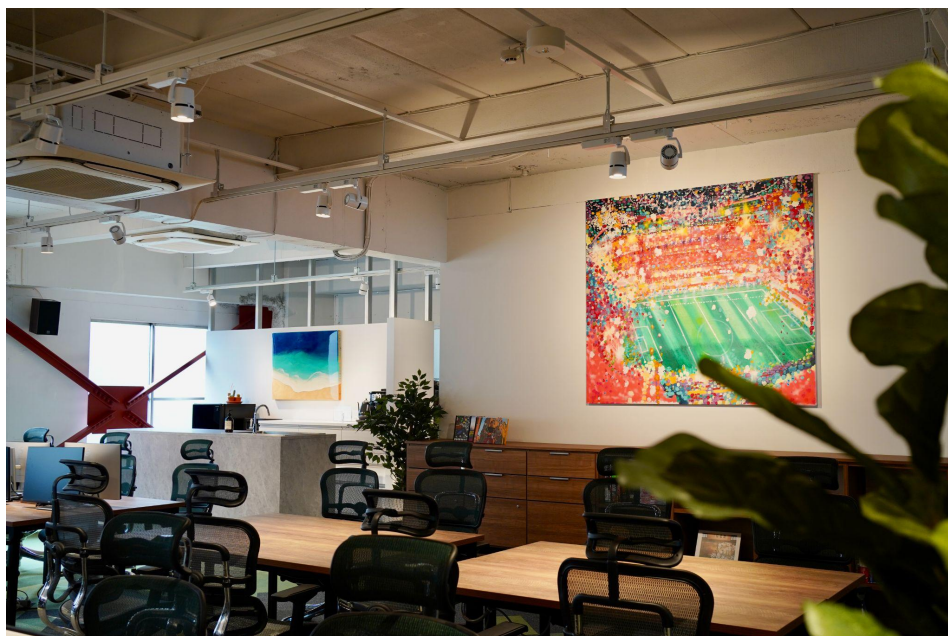

「自由と責任」に基づき、いつでもどこでも働けるような働き方を推進しています。

- いつでも：フレックスタイム制を導入
- どこでも：自宅、オフィス、ワーケーション先など、場所は問いません。

人事制度「NEWT MATEPASS(ニュート メイトパス)」については

こちら： <https://www.reiwatravel.co.jp/news2/220415>

■令和トラベル 採用情報

海外旅行予約アプリ「NEWT」のリリースは、我々の想像を超える反響をいただきました。今後、ますます海外旅行再開の波はさらに大きくなることを実感しており、現在、速度を上げて、エリア拡大とツアー拡充、さらに、アプリ機能のアップデートに取り組んでおります。令和時代を代表するデジタルトラベルエージェンシーとして、5年以内の上場を目指し、全速力で社会価値を創出していきます。

創業メンバーの一員として、大きな変革にチャレンジする仲間を募集しています！

<https://www.reiwatravel.co.jp/recruit>

代表篠塚の創業の想いはこちらの[note](#)をご覧ください！

■会社概要

令和トラベルは「あたらしい旅行を、デザインする。」をミッションに、海外旅行におけるあたらしい体験や、あたらしい社会価値の提供を目指すデジタルトラベルエージェンシーです。2022年4月より、海外旅行予約アプリ『NEWT』を提供しています。旅行業界における予約や管理業務のDXを最大化し、これまでになかった“かんたん・おトク・えらべる・あんしん”なパッケージツアー等を提供していきます。海外旅行というエクスペリエンスを通じた社会価値の創造に挑戦します。