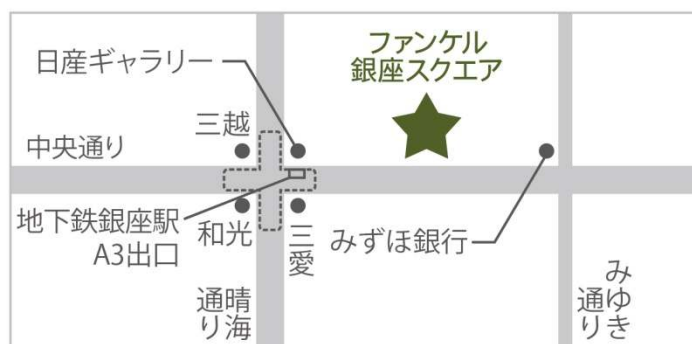

## フロア構成

階数	構成	フロア名称	営業時間
10階	特別エリア	ロイヤルルーム	イベントに合わせて OPEN
9階	レストランエリア	レストラン ぎんざ 泥武士	ランチ : 11:00 ~ 16:30 (ラストオーダー 15:30) ディナー : 17:00 ~ 22:30 (ラストオーダー 21:30) ※日祝 17:00 ~ 21:30 (ラストオーダー 20:30)
8階	ヘルスエリア	ファンケル 予防医療ミュージアム	11:00 ~ 19:00
7階		ファンケル ヘルスハウス ~パーソナルカウンセリング~	11:00 ~ 20:00
6階		ファンケル ヘルスハウス	
5階	ビューティエリア	ファンケル 未来肌研究室	11:00 ~ 19:00
4階		ファンケル ビューティショップ ~パーソナルカウンセリング~	11:00 ~ 20:00
3階		ファンケル ビューティショップ	
2階	壁画ギャラリー	壁画ギャラリー&ロイヤルラウンジ	11:00 ~ 19:00
1階	エントランスエリア	エントランス&ファンケルショップ	11:00 ~ 20:00
地下1階	レストランエリア	泥武士 キッチン	11:00 ~ 20:30 (L.O20:00)

## 概要

店舗名	ファンケル 銀座スクエア
リニューアルオープン日時	2013年10月20日(日) 12:30 ※オープニングセレモニーを予定しております。
住所	〒104-0061 東京都中央区銀座5丁目8-16
代表電話番号	03-5537-0231
交通案内	東京外口銀座線・日比谷線・丸ノ内線 銀座駅 A3 出口より徒歩1分
営業時間	11:00 ~ 20:00 (元日のみ休館) ※営業時間はフロアによって異なります。
営業フロア	地上10階 地下1階
面積	敷地面積 289.91 m <sup>2</sup> / 建築面積 252.47 m <sup>2</sup> / フロア面積 1,584.33 m <sup>2</sup>