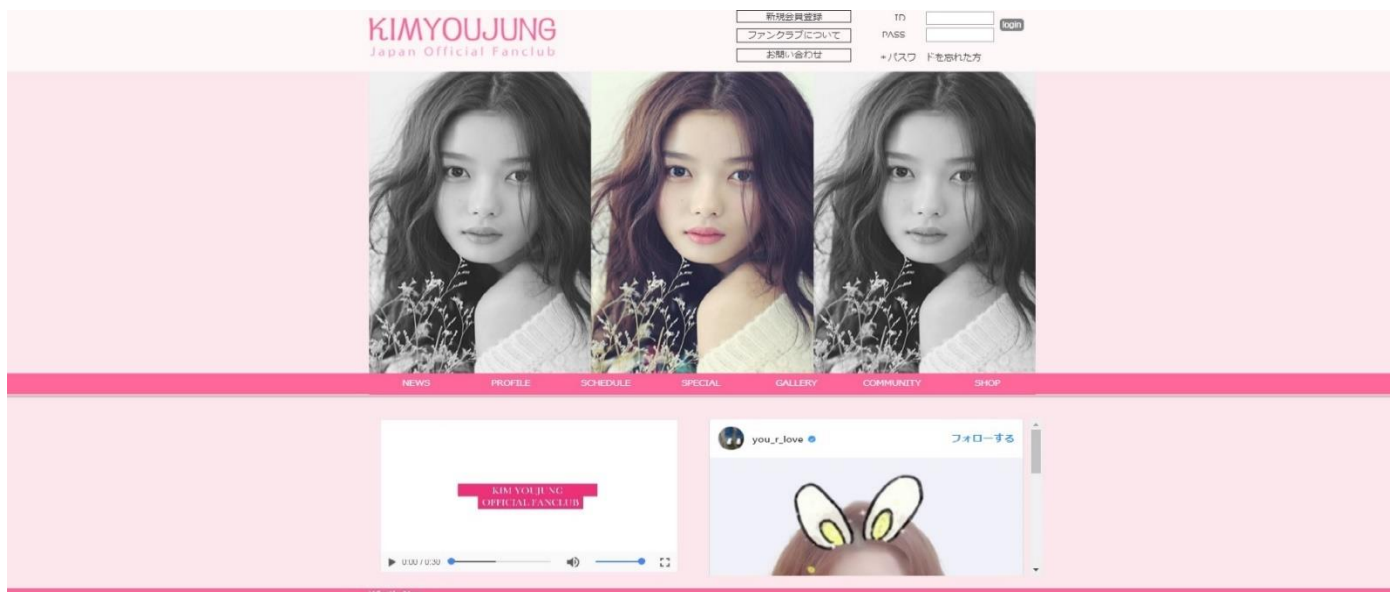

最高視聴率25.3%の韓国ドラマ『雲が描いた月明り』に出演
子役から大人の女優へ完璧に生まれ変わった

韓国女優 キム・ユジョン

日本公式ファンクラブオープン！

株式会社TIMO Japan（本社：東京都港区）は、高視聴率をマークし‘クルミ(雲)シンドローム’を巻き起こしたドラマ『雲が描いた月明り』に出演したキム・ユジョンの日本公式ファンクラブをオープンしたことを発表いたします。

キム・ユジョン日本公式ファンクラブは、入会金・年会費無料となっており、会員限定コンテンツとしてPhotoやMovieを公開予定！現在、日本公式ファンクラブでは、新規会員募集中です。

これまでの子役のイメージから、大人の女優に生まれ変わったキム・ユジョンの日本での活動にご期待ください！！

★★ 2017年10月2日(月)OPEN ★★

キム・ユジョン
ジャパンオフィシャルファンクラブ

URL : <https://kimyoujung.jp>

©sidus HQ

キム・ユジョン (Kim You Jung) Profile

【生年月日】 1999年9月22日

【身長】 164cm

【血液型】 O型

【星座】 おとめ座

2004年に映画「DMZ 非武装地帯 追憶の38度線」でデビューし、子役時代はヒロインの幼少期役として大活躍した。その高い演技力が認められ、数々の賞を受賞し、これまで多数のドラマや映画に出演。

役者としての仕事だけでなく、化粧品のイメージキャラクターや歌番組のMCを務めるなど、活躍の場を広げ、“子役”のイメージから大人の女優へと成長を遂げた。

最近では、韓国で高視聴率をマークし‘クルミ(雲) シンドローム’を巻き起こしたドラマ『雲が描いた月明り』にて、自身初となる男装キャラクターに挑戦し、韓国だけでなく海外でも話題になった。