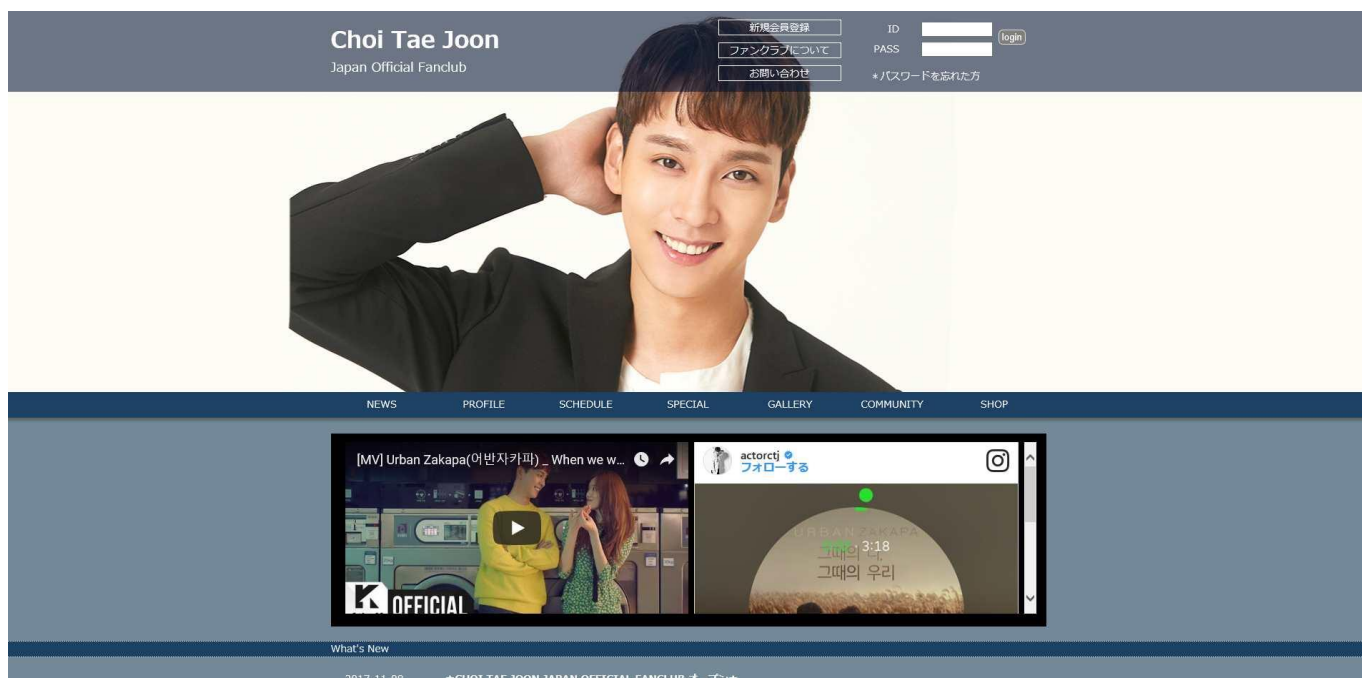

KNTVにて絶賛放送中のドラマ『怪しいパートナー』出演！！
彫刻のようなルックスと高い演技力で人気急上昇！

“今注目の韓国俳優” チェ・テジュン 日本公式ファンクラブオープン！

KNTVにて放送中の韓国ドラマ『怪しいパートナー』や『ミッシングナイン』などに出演！その彫刻のようなルックスと高い演技力で人気急上昇中！今注目の韓国俳優チェ・テジュンの日本公式ファンクラブが本日11月30日（木）オープンしました！！

先日韓国で開催された「Asia Artist Awards」では、ニューウェーブ賞を受賞し、ドラマだけでなくバラエティでも活躍中の期待の俳優チェ・テジュン。今後の日本での活動に注目が高まる。

入会金・年会費無料のファンクラブとなっており、チェ・テジュンの最新情報をお届け！ファンクラブ会員限定でPhotoやMovieなどを公開予定。これからの活躍が期待される俳優チェ・テジュンにぜひご注目ください！

☆☆ 2017年11月30日(木) OPEN ☆☆

その後はコンスタントにドラマに出演、近年ではバラエティ番組に出演するなど活動の場を広げている。

現在KNTVで放送中のドラマ『怪しいパートナー』では、愛情に飢えている弁護士チ・ウニョク役で、ロマンス(男同士の友情)を熱演。人気俳優の地位を確立した。

彫刻のようなルックスと高い演技力でこれからの活動に期待が寄せられている。

チエ・テジュン (CHOI TAE JOON) Biography

【AWARDS】