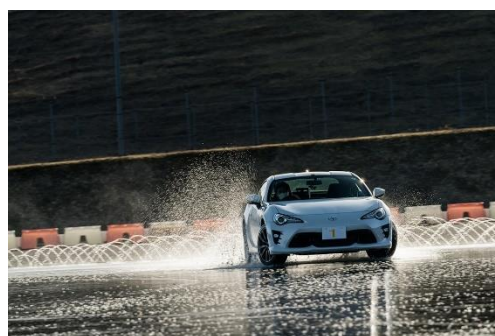

■ 『ちょこっとモビリティ データ計測 走行体験プログラム』

30分で手軽に“ちょこっと”走行体験してみませんか？

滑りやすい路面（低μ路）であなたのドライビングを診断。

計測して各々のレベルに合わせてインストラクターがやさしくアドバイス！

[会場] トヨタ安全運転センター「モビリティ」

[料金] 4,400円/人

[受付場所・日時]

5/24日(金)トヨタ交通安全センターモビリティ

5/25(土)・5/26(日) イベント広場内「チケットカウンター」

[開催日時]

5/24(金)13:20~16:30、

5/25(土)・5/26(日)9:10~16:30

[詳細サイト] <https://mobilitas.gazoo.com/posts/53593552>