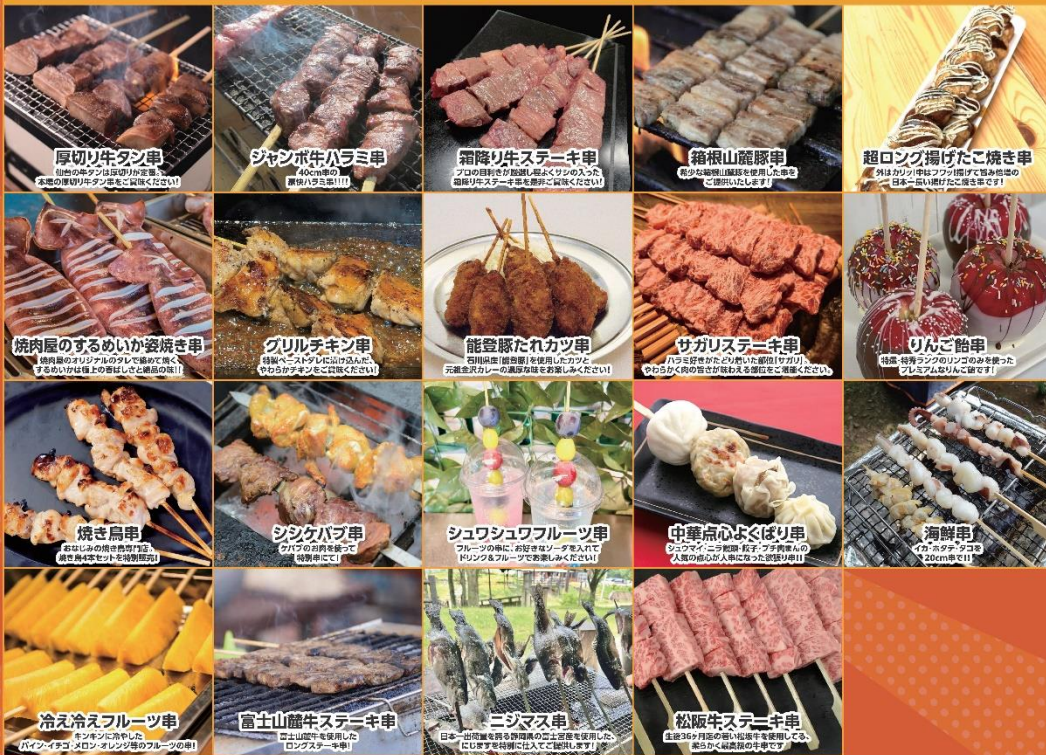

■ 食フェスイvent『串フェス (94 フェス)』

本年記念すべき 30 周年を迎えた SUPER GT の初開催は 1994 年。

この 1994 年にちなんだ『串フェス (94 フェス)』を、8 月 3 日(土)・4 日(日)の 2 日間にわたり開催します。

イベント会場には 26 店舗の多彩な“串”メニューが出店！

また常設ショッピングテラス 7 店舗も独自の“串”メニューで参戦！

全 26 店舗の“串”メニューが富士スピードウェイに大集結します！！

【日時】 8 月 3 日 (土) 9 : 00 ~ 18 : 00、4 日 (日) 9 : 00 ~ 16 : 30

【場所】 富士スピードウェイ「イベント広場特設店舗」・「ショッピングテラス」

串 SUPER GT 30周年記念 夏休みスペシャル 94フェス 全26店舗の串メニューが 大集結!! 開催日時 2024. 8.3(土)・4(日)

イベント広場 19店舗