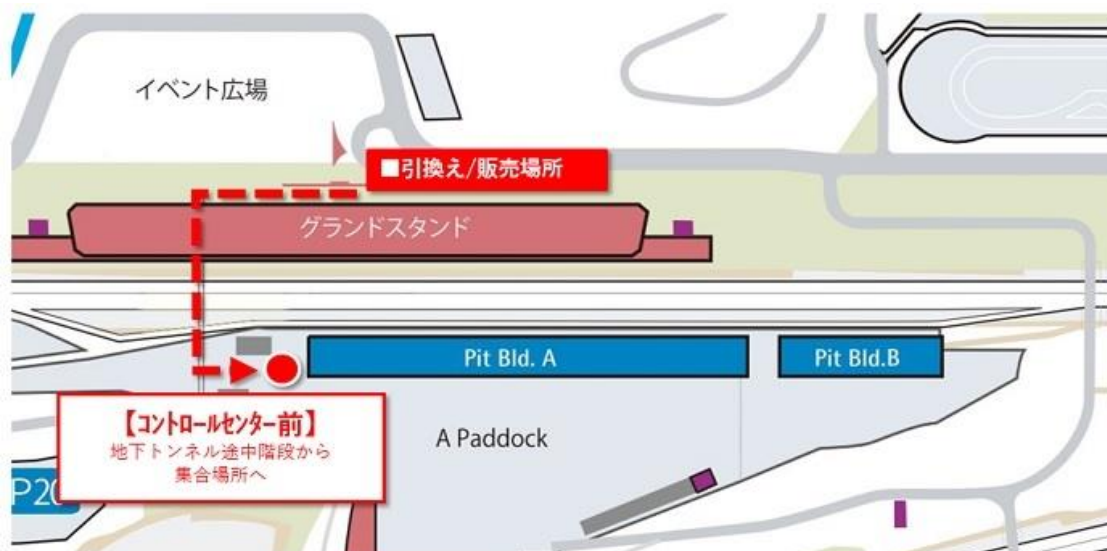

ピットロード側から、お好きなチームのピットガレージをご覧ください。

16歳以上が対象です。15歳以下の方は保護者同伴にて無料でご参加いただけます。

※イベント内容は、予告なく変更になる場合がございます。

[実施日時] 10月12日(土) 11:05～11:45 (予定)
10月13日(日) 11:10～11:50 (予定)
※実施時間は変更になる可能性がございます。

[価格(税込)] 10月12日(土): 前売 1,500円 当日 2,000円
10月13日(日): 前売 1,500円 当日 2,000円
※16歳以上が対象です

[販売方法] 前売: 先着販売(ローチケ)
当日: グランドスタンド裏総合案内所向いチケットカウンター
※前売で完売の場合、当日販売はありません。

[チケット引換/受付場所] グランドスタンド裏総合案内所向いチケットカウンター
10月12日(土) 6:00～17:00 (予定)
10月13日(日) 7:00～ (予定)

[集合場所] コントロールセンター前