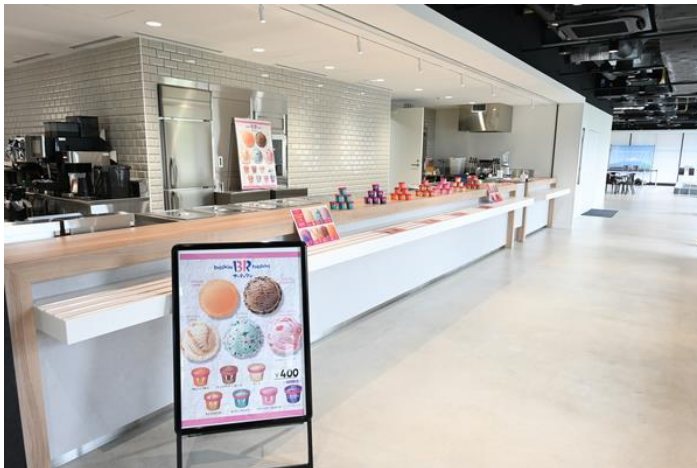

■ サーティワンアイスクリーム出張販売 – ウェルカムセンター2 階

地元小山町工場から直送のアイスクリームを販売します。フレーバーは 8 種類ご準備しておりますので、是非ご家族でお召し上がり下さい！

[営業時間] 10月12日(土)・13日(日) 9:00~17:00

※当日の状況により、終了時間が変更になる可能性がございます。