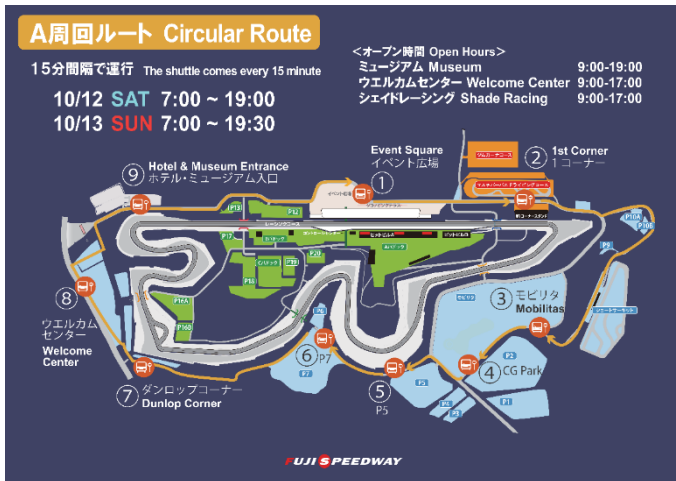

## ■ 【無料】『場内シャトルバス』のご案内

イベント広場から 1 周 4,563m のレーシングコースに隣接する各駐車場、ウェルカムセンター、ホテル、ミュージアムを巡回する『場内シャトルバス』にご乗車いただけます。

[A ルート]レーシングコース外側に隣接する各駐車場を巡回（約 15 分間隔）

[運行時間]10 月 12 日(土)7:00~19:00、13 日(日)7:00~19:30

[B ルート]イベント広場から「ウェルカムセンター」、「ホテル・ミュージアム」の順に巡回

[運行時間]10 月 12 日(土)8:30~17:30、13 日(日)8:30~17:30