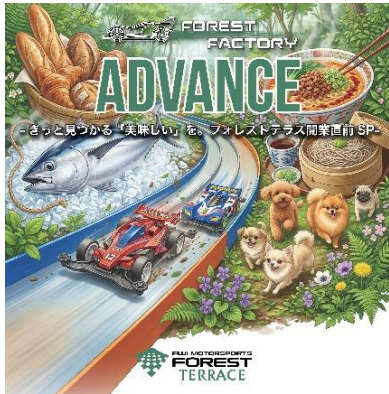

～レースだけじゃない。サーキットで遊び尽くすGWへ～

ミニ四駆体験やファンブルダービーなど、大人から子どもまで楽しめる体験コンテンツが集結。
GWを一日中満喫できる、フォレストエリアが広がります。

詳細 URL <https://fujispeedway.jp/motorsports/event/xdz-pdml>

レースの合間に、こだわりの一杯を。

自家焙煎のスペシャルティコーヒーが楽しめる「カフェバズル」に加え、濃厚鶏白湯ラーメンの「麦と鶏」が初出店。
サーキットで味わう、ここだけのグルメ体験をお楽しみください。