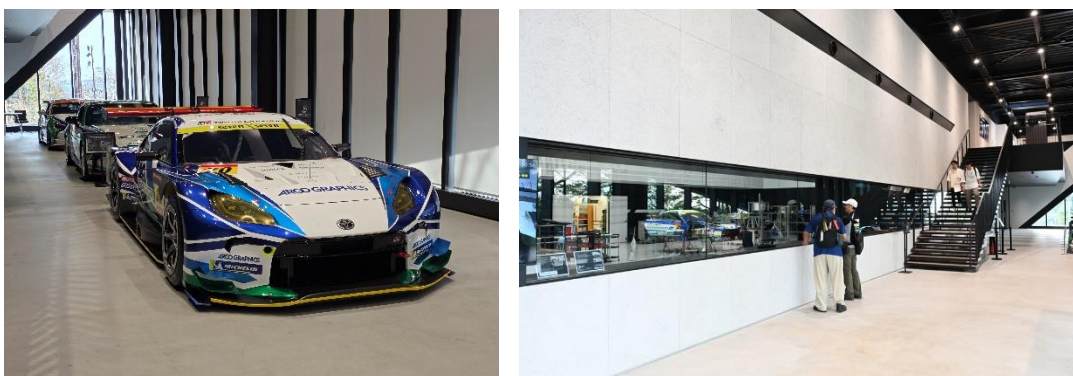

開館時間

5月3日(日) 9:00～18:00

5月4日(月・祝) 9:00～20:00 ※コンテンツは18:00まで

※場内の移動は無料シャトルバスをご利用ください。

■ ルーキーレーシングガレージ

2026年の新グッズ販売や「ワンチームパスポート」の発行に加え、ガレージ内ではリアルなレーシングアイテムを間近で体感。ファンにはたまらない、ルーキーレーシングの世界を楽しめるエリアです。

開館時間

5月3日(日) 9:00~18:00

5月4日(月・祝) 9:00~20:00

■ シェイドレーシング FUJI ファクトリー

昨年まで実際にレースを戦った GR86 GT300 マシンを間近で見学可能。さらに、実際に使用されたパーツや装備も展示され、レーシングのリアルを体感できます。

■ 2026 AUTOBACS SUPER GT Round2 ゴールデンウィークスペシャル

フリープラクティス・予選 5月3日(日)

ウォームアップ・決勝 5月4日(月・祝)