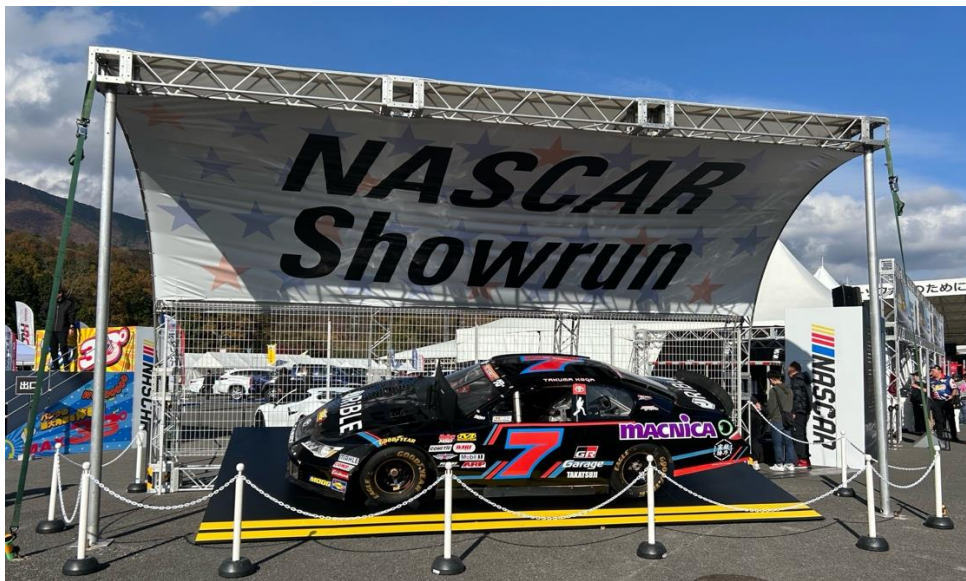

# ENEOS スーパー耐久シリーズ 2026 Empowered by BRIDGESTONE 第3戦 NAPAC 富士 24 時間レース

**FUJI24h は夜だけじゃない！**  
**時速 250km で駆け抜ける 24 時間レースを、昼から夜まで遊び尽くす！**  
**マスタングパレードラン・アメリカパーク・ヘリ遊覧・ウェルカムセンター**  
**などお昼のイベント詳細決定！**

富士スピードウェイ（静岡県小山町）にて2026年6月5日（金）～7日（日）に開催される「ENEOS スーパー耐久シリーズ 2026 Empowered by BRIDGESTONE 第3戦 NAPAC 富士 24 時間レース」。日本唯一の24時間レースとして、ドラマチックな夜間の走行が注目されがちですが、今年の富士24時間は「昼から楽しめる」もテーマに、レース観戦の枠を超えた多彩な日中コンテンツをご用意いたしました！

### 【伊豆のぬし釣りプロフィール】

登録者数約 61.6 万人（2026 年 5 月現在）のキャンプ系 YouTube チャンネルを運営している「けんいち」氏と「やまと」氏。アウトドアを通して、地元伊豆の観光や食を広めていく活動に力を入れている。

## ■富士スピードウェイオフィシャルステージスケジュール決定！

1日を通して有名ドライバーのトークショーや各種音楽ライブなどを開催！

日時：6月6日（土） 8:00～22:30 7日（日） 7:00～14:25

場所：イベント広場 富士スピードウェイオフィシャルステージ

詳細 URL <https://fujispeedway.jp/motorsports/event/9qxu4cmi9>

## ■全国から集結！マスタングパレードラン

今大会の「ST-USA クラス」に参戦する「250 号車 マスタング」を全力応援するため、全国からマスタングオーナーたちが富士24時間の舞台に大集結！土曜のピットウォークの時間には**65台以上**のマスタングが大迫力のパレードランを実施。アメリカを代表するマッスルカーがホームストレートを埋め尽くす圧巻の光景は、モータースポーツファンならずとも必見です！