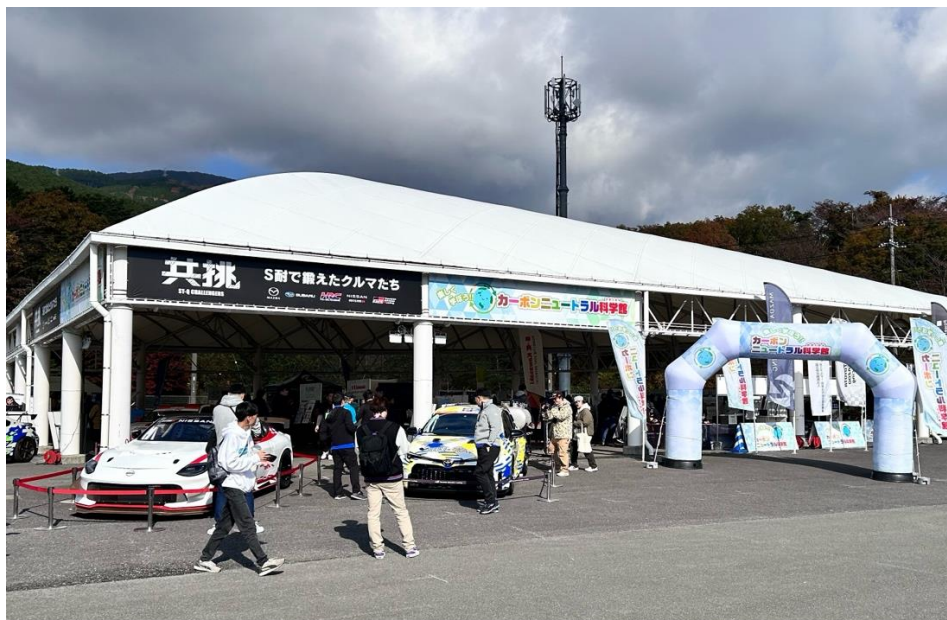

## ■全国から集結！マスタングパレードラン

今大会の「ST-USA クラス」に参戦する「250 号車 マスタング」を全力応援するため、全国からマスタングオーナーたちが富士24時間の舞台に大集結！土曜のピットウォークの時間には**65台以上**のマスタングが大迫力のパレードランを実施。アメリカを代表するマッスルカーがホームストレートを埋め尽くす圧巻の光景は、モータースポーツファンならずとも必見です！

さらにP13駐車場には、特別エリアとして「マスタング・ビレッジ」が登場。

このエリアでは、さまざまな年式のマスタングを間近でご覧可能で、どなたでも入場いただけます。レース観戦とあわせて、アメリカ車ならではの迫力と魅力を体感してみませんか

日時：6月6日（土） 11:05~11:50

場所：レーシングコース

## ■カーボンニュートラル科学館

カーボンニュートラルをわかりやすく伝えるイベント「カーボンニュートラル科学館」体験型のブースなど、楽しく学べるブース群となっています！

日時：6月6日（土）～ 6月7日（日）

場所：イベント広場

## ■ ウェルカムセンターで“限界突破”を体感！！ フォレストコンテンツ

モータースポーツを五感で楽しむフォレストエリアでは、大人から子どもまで熱中できる「限界突破」な体験をお届けします！

ミニ四駆体験やラジコンバランスチャレンジなど、大人から子どもまで楽しめる体験コンテンツが集結。

開館時間：6月6日（土）7日（日）9:00～17:00

詳細 URL <https://fujispeedway.jp/motorsports/event/8y-j90-fbs>