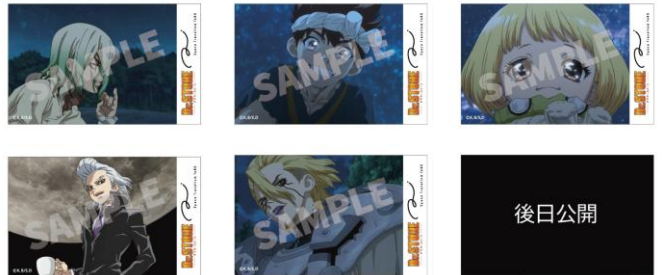

©K,B/S,D

アクリルボード イメージ

■オリジナルグッズ

オリジナルグッズの一部を先行して紹介します。

●オリジナルぬいぐるみ(石神千空、七海龍水、コハク、スタンリー・スナイダー) 各2,750円

©K,B/S,D

ぬいぐるみ イメージ

●アクリルスタンド(石神千空、七海龍水、コハク、スタンリー・スナイダー) 各1,430円

©K,B/S,D

宇宙服 ver.(全4種) ※イメージ

©K,B/S,D

船内服 ver.(全4種) ※イメージ

●宙(ソラ)ステッカー(フォーカスA/B 各6種、シルエットA/B 各6種) 各440円/コンプリートセット 各2,640円 作中に登場する印象的な宙がある場面ステッカーです。

フォーカスA

©K,B/S,D

イメージ

フォーカスB ※9月1日(火)より発売

©K,B/S,D

イメージ

シルエットA

©K,B/S,D

イメージ

シルエットB ※9月1日(火)より発売

©K,B/S,D

イメージ

※ブラインド商品です。

※フォーカスB、シルエットBは9月1日(火)から販売します。

●スペースフード(たこやき・チョコレートケーキ・プリン) 各1,080円

イメージ

その他にも描きおろしミニキャラを使用したグッズなど、全ラインナップは後日解禁します。
※画像はすべてイメージです。実際の商品と異なる場合がございます。

【TVアニメ「Dr.STONE」× Space Travelium TeNQ 企画展『ROAD TO THE MOON』概要】