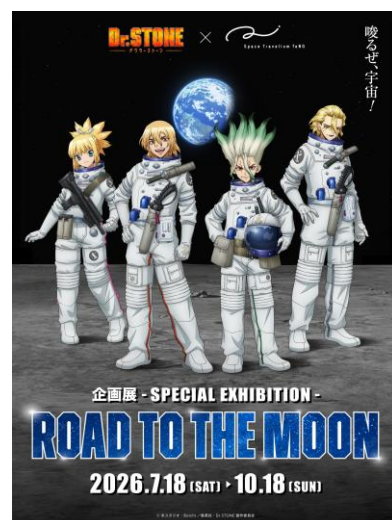

宙(ソラ)ステッカー シルエットB(全6種・ブラインド商品) 440円・コンプリートセット 2,640円※9月1日発売 /
Tシャツ ロケット(ホワイト、S・M・L・XL) 4,620円 / Tシャツ 五知将(ブラック、S・M・L・XL) 4,620円 /
Tシャツ 家族(アッシュ、S・M・L・XL) 4,620円 / Tシャツ 師弟(インディゴ、S・M・L・XL) 4,620円 /
ロリポップ(石神千空、七海龍水、スタンリー・スナイダー、コハク) 各1,512円 / スペースブレッド(バター) 1,512円 /
スペースフード(たこやき、チョコレートケーキ、プリン) 各1,080円 /
めじるしアクリルチャーム(全5種・カプセルベンダーにて販売) 500円

※画像はイメージです。実際の商品と異なる場合がございます。

【TVアニメ「Dr.STONE」× Space Travelium TeNQ 企画展『ROAD TO THE MOON』概要】

- ◎期 間: 7月18日(土)～10月18日(日)
- ◎場 所: Space Travelium TeNQ内 企画展示エリア
- ◎料 金: 施設入館料に含む
- ◎主 催: Space Travelium TeNQ
- ◎U R L: <https://www.tokyo-dome.co.jp/tenq/>

◎お客様からのお問い合わせ先:

東京ドームシティ わくわくダイヤル 03-5800-9999(受付時間 10:00～17:00)

◎主な内容:

作中に登場する「月」や「星空」が印象的な名場面をピックアップした展示や、ここだけのフォトスポットのほか、本展の為に描き下ろされたイラストを使用したオリジナルグッズ、数量限定グッズ付きチケット、館内のカフェで楽しめるコラボメニューも展開します。最終回を迎えたTVアニメ「Dr.STONE」を振り返りながら、Space Travelium TeNQの展示とあわせて「峻る宇宙」の世界をお楽しみください。

◎米スタジオ・Boichi/集英社・Dr.STONE製作委員会