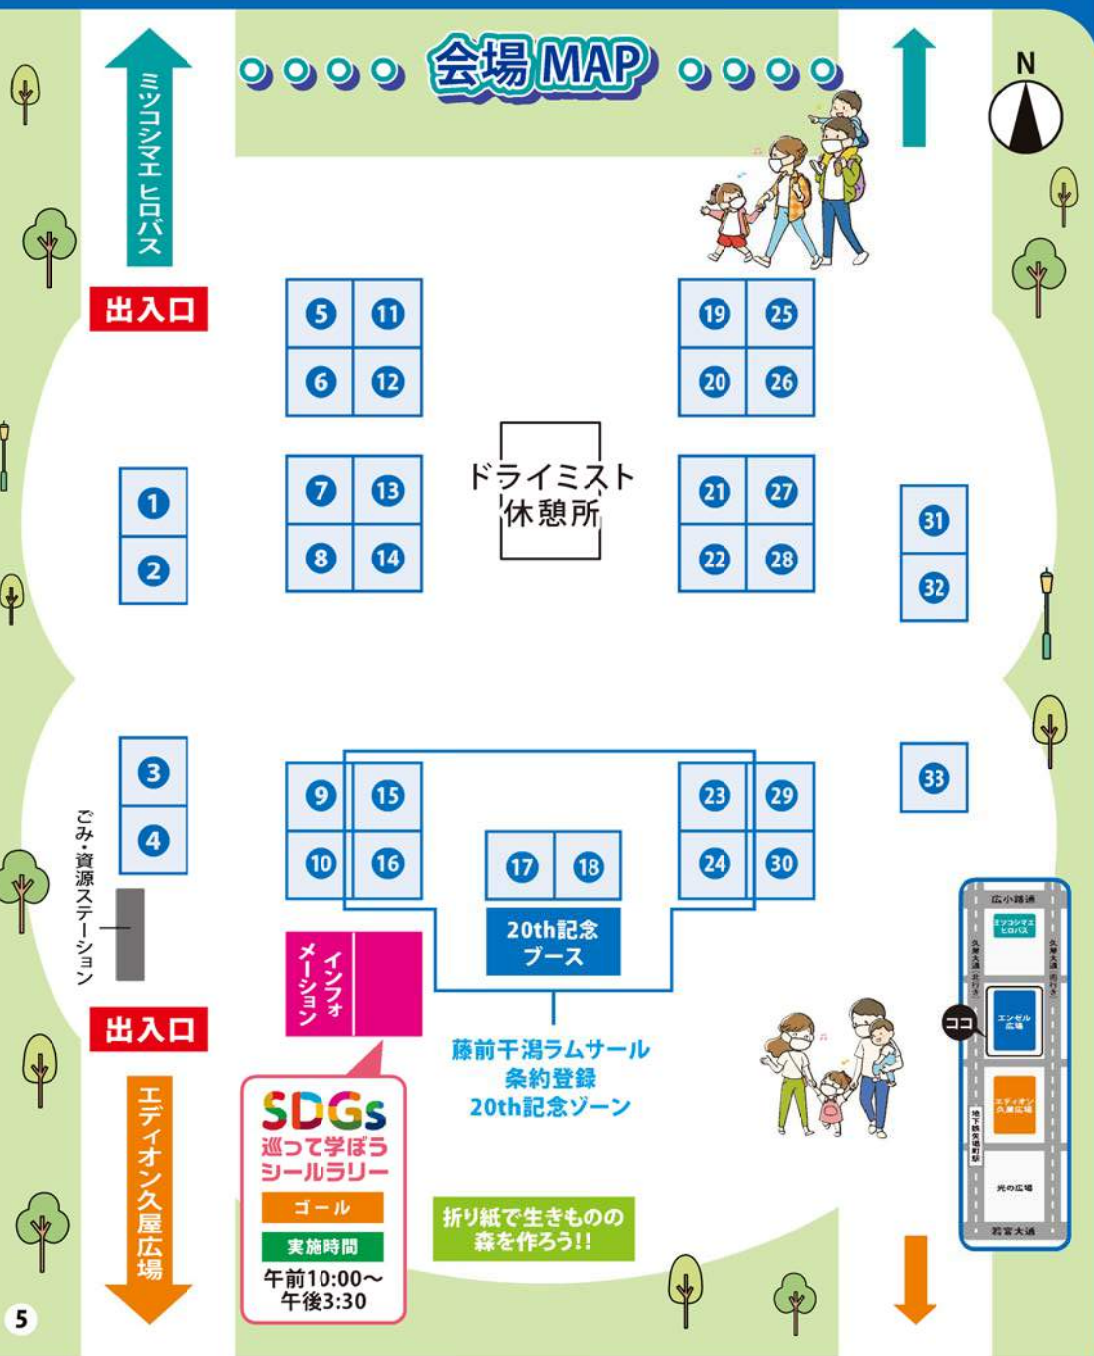

みんなつながる環境ひろば

生物多様性の保全を中心とした活動の紹介・情報発信

会場MAP

参加団体

1. 1 森へ行こう!
   狼投の森づくりの会
2. 2 なぜ、生物多様性は必要か?
   身近な自然に目を向けよう!
   NPO 東海自然学園
3. 3 名古屋市民は木曾川に感謝
   NPO法人「みたけ・500万人の木曾川水トラスト」
4. 4 カトケン探検隊〜わくわく生き物観察〜
   (株)加藤建設
5. 5 東谷山の生態系を守り、調べる
   守山リス研究会
6. 6 ふれてみよう!つなげよう!なごやの自然
   名古屋自然観察会
   (愛知県自然観察指導員連絡協議会名古屋支部)
7. 7 自然観察を通して自然に親しみ、自然を理解し、
   自然を守る
   愛知県自然観察指導員連絡協議会
8. 8 みんなでやろまい! なごやの森づくり!
   なごやの森づくりパートナーシップ連絡会
9. 9 みんなで守ろう なごや東山の森と湿地
   NPO法人 なごや東山の森づくりの会
10. 10 Sus-ガチャでSDGsを考えよう!-中学・高校生の環境活動-
    SDGs未来倶楽部 Sus-Teen!
    (名古屋国際中学校・高等学校)
11. 11 堀川再生を市民と共に!
    鯉城・堀川と生活を考える会
12. 12 堀川を清流に!
    名古屋堀川ライオンズクラブ
13. 13 剪定枝、刈草を原料に堆肥を製造しています
    (公財)名古屋緑地保全協会
14. 14 みんなで港や川をきれいにしよう
    (公社)名古屋清港会
15. 15 名古屋港水族館で学ぶ環境と多様性
    (公財)名古屋みなと振興財団
    名古屋港水族館
16. 16 伊勢湾ごみ流出防衛最前線!ごみから守ろう。豊かな川と海!
    藤前干潟クリーン大作戦実行委員会
    (伊勢湾流域圏再生ネットワーク)
17. 17 藤前干潟ラムサール条約登録20周年!
    未来へつなごう藤前干潟
    藤前干潟ふれあい事業実行委員会
18. 18 藤前干潟から「いのちのつながり」を伝える
    NPO法人 藤前干潟を守る会
19. 19 クモは益虫!クモの魅力と不思議をご紹介します
    中部蜘蛛懇談会/名古屋市立大学
    総合生命理学部片山研
20. 20 春日井市西尾町のシデコブシ群落を守る活動
    みどりのまちづくりグループ
    (伊勢湾流域圏再生ネットワーク)
21. 21 きれいな海を守る心を広げるためのプロジェクト
    NPO法人 環境ボランティアサークル亀の子隊
    (伊勢湾流域圏再生ネットワーク)
22. 22 子どもと魚が泳ぐきれいな庄内川を次世代へ
    矢田・庄内川をきれいにする会
    (伊勢湾流域圏再生ネットワーク)
23. 23 藤前干潟のマイクロな生きものたち
    名古屋市環境科学調査センター
24. 24 ユースが伝える「湿地」の魅力
    ユースラムサークルジャパン&劇団シンデレラ
25. 25 動物や植物についてもっと学ぼう!!
    名古屋市東山動植物園
26. 26 みつばちと命のサイクルから学ぶ!
    〜BeeHappy∞Project〜
    地球ハグ倶楽部
27. 27 伊勢湾再生に向けた取り組みについて
    伊勢湾再生海域検討会 事務局
    (国土交通省 中部地方整備局 港湾空港部)
28. 28 みんなではじめよう身近な環境改善
    NPO法人 グラウンドワーク東海
    (伊勢湾流域圏再生ネットワーク)
29. 29 知ろう!学ぼう!なごやの生きもの
    名古屋市環境局 なごや生物多様性センター
30. 30 生物多様性とともにあるなごやへ
    なごびオ (なごや生物多様性保全活動協議会)
31. 31 生物多様性カードゲーム&植物のしおりづくり
    名古屋産業大学 エコレク部
32. 32 愛知県の生物多様性について
    愛知県環境局環境政策部自然環境課
33. 33 生きもの教室 ~遊んで学ぼう生物多様性~
    命をつなごうPROJECT学生実行委員会