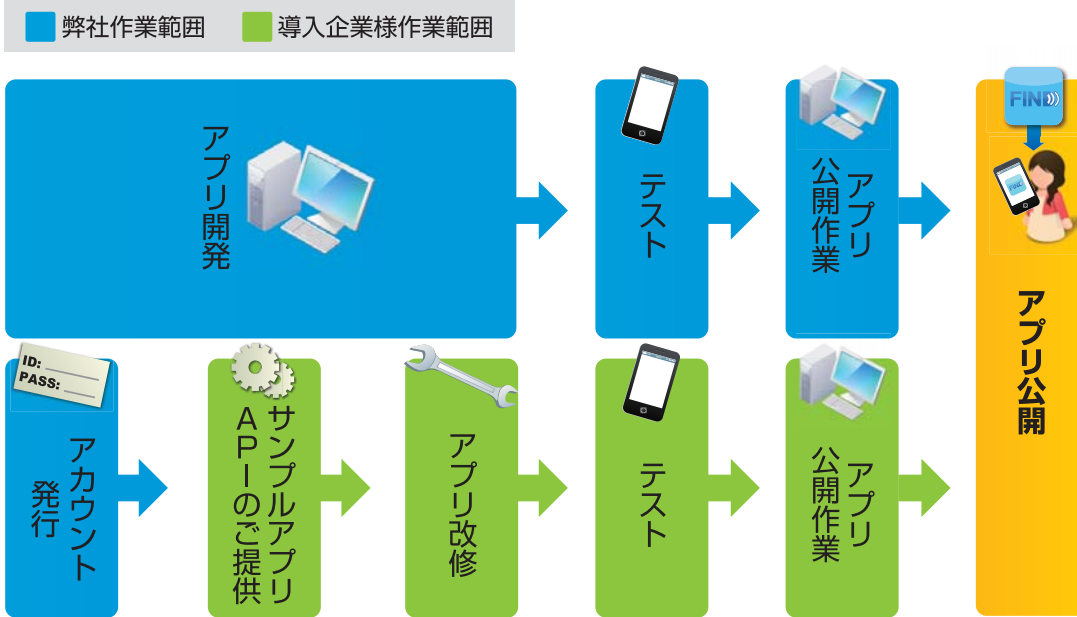

## ▶ スマホアプリ開発

ご導入に際して、スマホアプリの開発は以下2通りの提供方法をご用意しております。  
新規でアプリケーションを開発し導入いただく方法と、既存アプリに機能を組み込み導入いただく方法です。

※既存アプリへの組み込みは、弊社スタッフが開発のご支援をいたします。

~ iBeacon O2Oソリューション ~

## ▶ FINDクラウド 管理サイト機能一覧