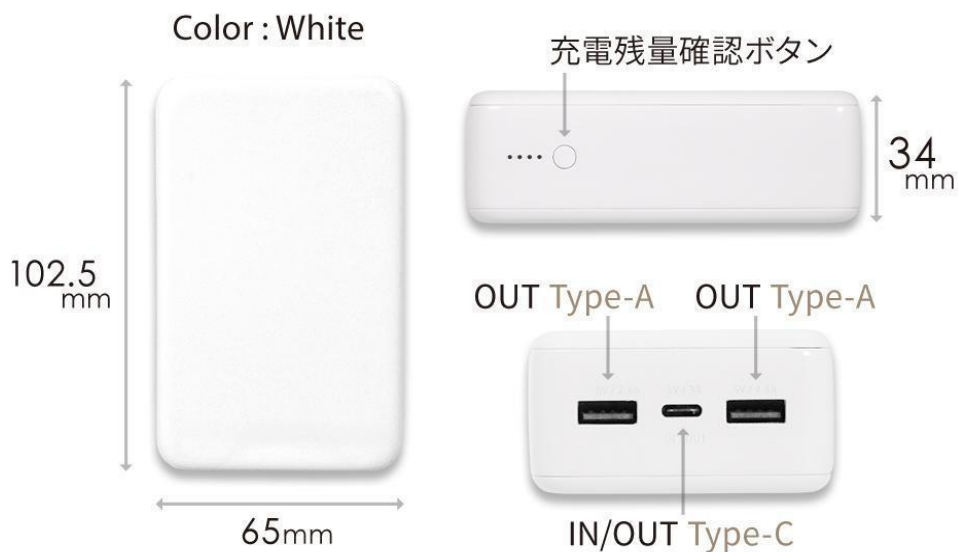

### ◆ 小さくても大容量

サイズ約横65mm、縦102.5mm、厚さ34mmとコンパクトながら15000mAhの大容量で、iPhoneをはじめ、スマートフォンを約5.5回※満充電できます。

※iPhoneSE(第2世代)を充電した場合。機種により回数は異なります