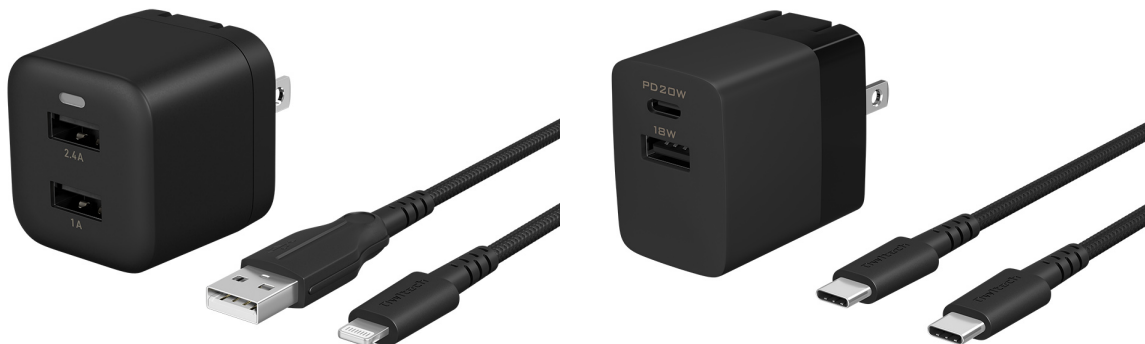

### 製品概要

本製品は、断線の原因につながるコネクタの根元部分を強化することで25万回以上の折り曲げに耐える強化構造を実現した超タフシリーズのケーブルとAC充電器のセット商品です。ケーブルとAC充電器がセットになっているので、購入後すぐに使える便利さが支持されているケーブルとAC充電器が分離しているため、取り扱いやすく、持ち運びもラクです。また、各ポートにはSmartICを内蔵しているため、接続されたスマートフォンなどを自動的に検知し、機器に合わせて最適な電流を供給することで、急速充電を可能にします。

## ◆ 最大17W USB Type-A 2ポートAC充電器+USB Type-A to USB Type-Cケーブルセット

「OWL-AC17WAAC」

## ■ オウルテックダイレクト価格：

- ・ OWL-AC17WAAC15-BK ブラック/1.5m 2,980円（税込）
- ・ OWL-AC17WAAC15-WH ホワイト/1.5m 2,980円（税込）
- ・ OWL-AC17WAAC20-BK ブラック/2.0m 3,280円（税込）
- ・ OWL-AC17WAAC20-WH ホワイト/2.0m 3,280円（税込）

■ 製品ページ：<https://www.owltech.co.jp/product/ac17waac>

## ◆ オウルテックで人気の超タフケーブルとAC充電器のセット

スマートフォンやタブレットPCなどを2台同時に「かしこく充電」できるAC充電器に、断線に強い超タフケーブルをセットにしました。AC充電器はコンパクトなボディーで電源プラグが折りたたみ式のため携帯性に優れ持ち運びに便利です。

**◆ 超タフ！断線に強いケーブル**

断線の原因につながるコネクタの根元部分を強化することで25万回以上の折り曲げに耐える強化構造を実現。ケーブル内部に、ひっぱり強度が高く、防弾チョッキなどに使用されるアラミド繊維を使用しています。