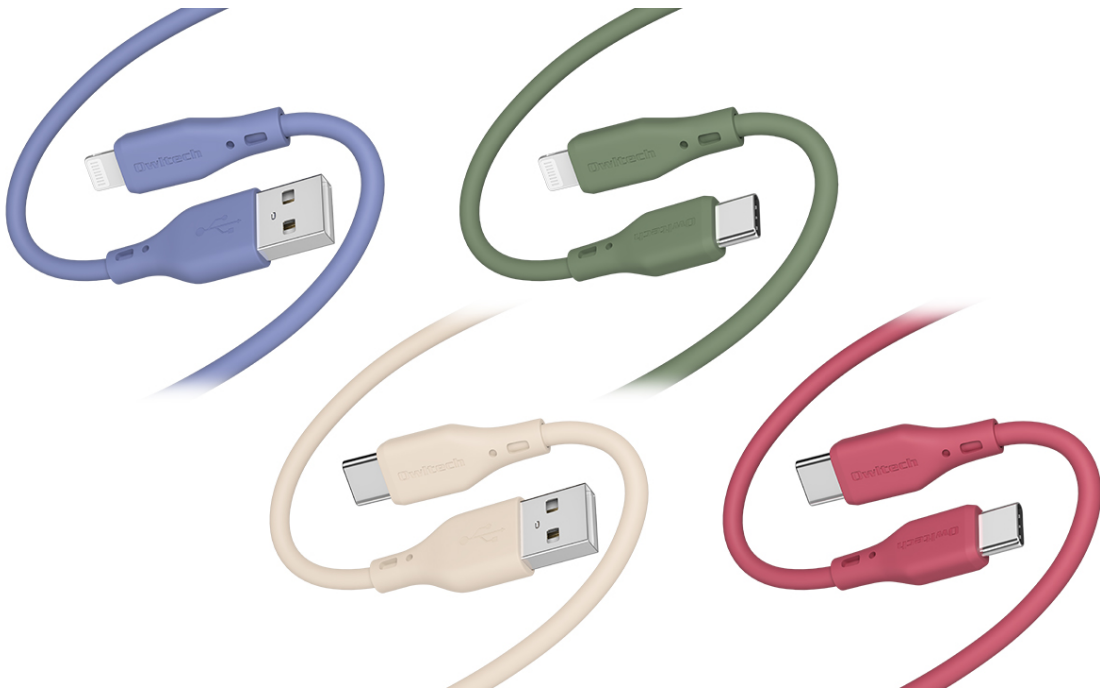

## 上質な肌触りでシックな色合いの シリコンケーブル4タイプを発売

普段使いのガジェットに遊び心をプラスした新シリーズ

株式会社オウルテック（本社：神奈川県海老名市、代表取締役：山本哲也）は、シルキータッチでなめらかな肌触りのシリコンケーブル4タイプを2022年7月25日よりオウルテックダイレクト及び、全国の家電量販店にて順次販売を開始します。

これまでオウルテックが発売してきた製品とは一味違った上品なカラーリングが特徴で、本シリーズを筆頭に"ガジェット環境の中にも自分らしさを表現できる"ような、新たな製品を今後提供してまいります。

### 製品概要

本シリーズは「黒や白の多いガジェットの中に自分の好きなカラーを取り入れることで、よりガジェット製品を楽しんで使っていただきたい」といった想いから企画されました。

ケーブル素材にシリコンを採用し、従来のケーブルにはないやわらかさや、つい触りたくなってしまう肌触りが特徴です。屈曲試験は30,000回をクリアしており、優れた耐久性を誇ります。

カラーはアッシュブルー、オリーブグリーン、ワインレッド、サンドベージュ、ワインレッドの4色。落ち着いた色合いで、モノトーンを基調としたデスクでも悪目立ちしないアクセントカラーとして個性を演出できます。

**◆ USB Type-C to Type-Cシリコンケーブル：USB PD（Power Delivery）対応**

「OWL-CBSCC」シリーズ

オウルテックダイレクト価格：1m 2,080円（税込） / 2m 2,380円（税込）

製品ページ：<https://www.owltech.co.jp/product/cbscc>

**製品特徴****◆ 今まで欲しかったけどなかったカラーリング**

市場に多く販売されているケーブルは、白と黒が多く、もっと自分にあったカラーがほしいとの声にお応えした商品です。本シリーズは子供っぽくなりすぎない、上品なカラーを目指して試行錯誤を重ねた、こだわりのカラーバリエーションをご用意しております。

**◆ 手触りや細部のデザインもこだわりを**

毎日使うものなので、細部までこだわりました。シリコン素材を採用し、やわらかく、しっとりした感触で上質感を出しました。癖がつかず絡まないのも、鞆に入れたままでもパツと取り出してすぐに使えます。

**◆ 耐久性も抜群**

屈曲試験30,000回をクリア。耐久性にも優れています。

**◆ スマートフォンを守る温度センサー搭載**

相手側接続端子のコネクタ接合部で異常発熱が起きると電流を止める素子がついているので安心してご使用いただけます。