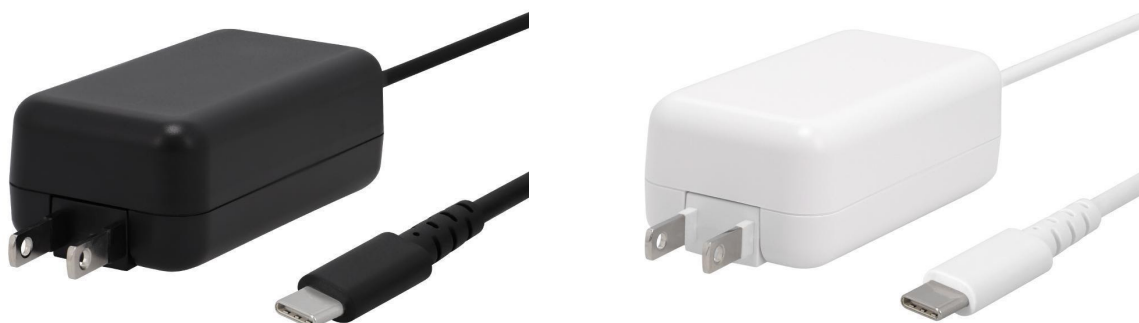

報道関係者各位

2021年9月24日
株式会社オウルテック

スマートフォン、パソコンを急速充電 USB PD 45W Type-Cケーブル直結 AC充電器を発売

株式会社オウルテック（本社：神奈川県海老名市、代表取締役：東海林春男）は、最大出力45WのUSB Power Deliveryに対応し、スマートフォンやノートパソコンを急速充電する、Type-Cケーブル直結AC充電器「OWL-ACJPD45C15」を、2021年9月24日（金）より、オウルテックダイレクト及び、全国の家電量販店で販売を開始します。

製品概要

最大出力45WのUSB Power Deliveryに対応し、MacBook Airなどのノートパソコンはもちろん、スマートフォンやNintendo Switchを急速充電する、Type-CのAC充電器です。スイングプラグとケーブルが一体になっているので、かさばらず、取り出してすぐに使えて持ち運びに便利です。ケーブルは断線にも強く、15,000回以上の折り曲げに耐えられます。また、ケーブル先端に温度センサーを搭載しており、発熱による火災事故を未然に防ぎます。

◆ PowerDelivery 45W Type-Cケーブル直結AC充電器 製品ページ：

<https://www.owltech.co.jp/product/acjpd45c15>

◆ オウルテックダイレクト価格：4,480円（税込）

製品特徴

- ◆ 最大出力45WのPower Deliveryに対応し、MacBook AirやNintendo Switchにも使用できます。
- ◆ 本体には収納できる折りたたみ式のACプラグを採用しているため持ち運びにも便利です。
- ◆ 一体型のケーブルは15000回以上の屈曲試験をクリアし、高耐久で断線に強いケーブルです。
- ◆ ケーブル先端に温度センサーを搭載。発熱による火災事故を未然に防ぎます。
- ◆ 製品3年保証で安心してご使用いただけます。

製品仕様

- ・入力電圧：AC100-240V 1400mA,50 / 60Hz
- ・出力仕様：USB Type-C × 1 PD3.0:5V/3A,9V/3A,12V/3A,15V/3A,20V/2.25A
PD-PPS:3.3-16V/3A,3.3-21V/2.25A
- ・最大出力：PD45W
- ・製品サイズ：約43(W)×29(D)×81(H)mm
- ・ケーブル長：約1.5m
- ・重量：約134g
- ・カラー展開：ホワイト/ブラック 2色展開
- ・製品保証：3年保証