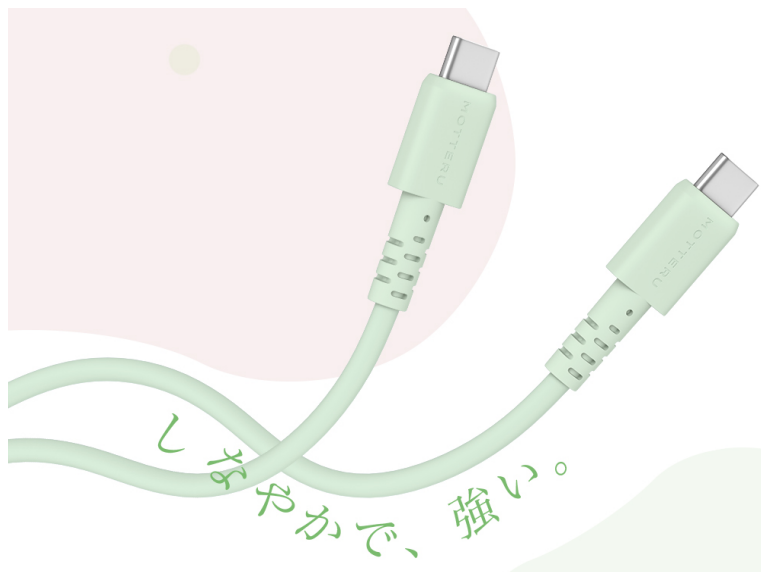

・ **新色ピスタチオ**

MOTTERUらしさいっぱいの新色ピスタチオは優しい色合いです。他のカラーも北欧カラーを基調とし、自分らしいカラーを楽しんでいただけます。

・ **人気シリーズに「USB-C to USB-C」が追加**

MOTTERUは持っていてワクワクするデザイン性を楽しめますが、機能性も豊富です。今回は人気のシリーズであるシリコンケーブルに「USB-C to USB-C」を追加し、自分のパソコン環境をより充実していただけます。

・まるで赤ちゃんの肌のような触り心地

赤ちゃんの肌のようにやわらかく、しっとりした感触にこだわりました。ずっと触っていたくなる感触です。

・可愛いのにしっかり強い

断線の原因につながるコネクタ根元部分を強化することで、50,000回の折り曲げに耐える強化構造を実現しました。

**・MOTTERU人気のケーブルバンドが付属**

やわらかいのでまとめやすく、持ち運ぶ時も便利です。従来のケーブルはマジックテープタイプのケーブルバンドを付属していましたが、ホコリや細かいゴミがついてしまうというご指摘もありました。今回、MOTTERUで人気の、シリコン製のケーブルバンドもついているので、マジックテープと比較して、ホコリやゴミが付着しにくくなりました。

・長く安心して使えるように

長く安心して使って欲しいので、保証期間を2年にしました。通常使用時の故障は全て保証対象になります。保証期間中の新品交換は無制限対応です。

大人気ケーブルバンドの
オリジナルカラーが付属します

● 製品仕様**Type-C to Type-C シリコンケーブル長さ1m/2m**

- ・コネクタ形状：USB-C（オス） - USB-C（オス）
- ・規格：USB2.0規格準拠 最大3A充電対応
- ・通信速度：最大480Mbps
- ・保証期間：2年