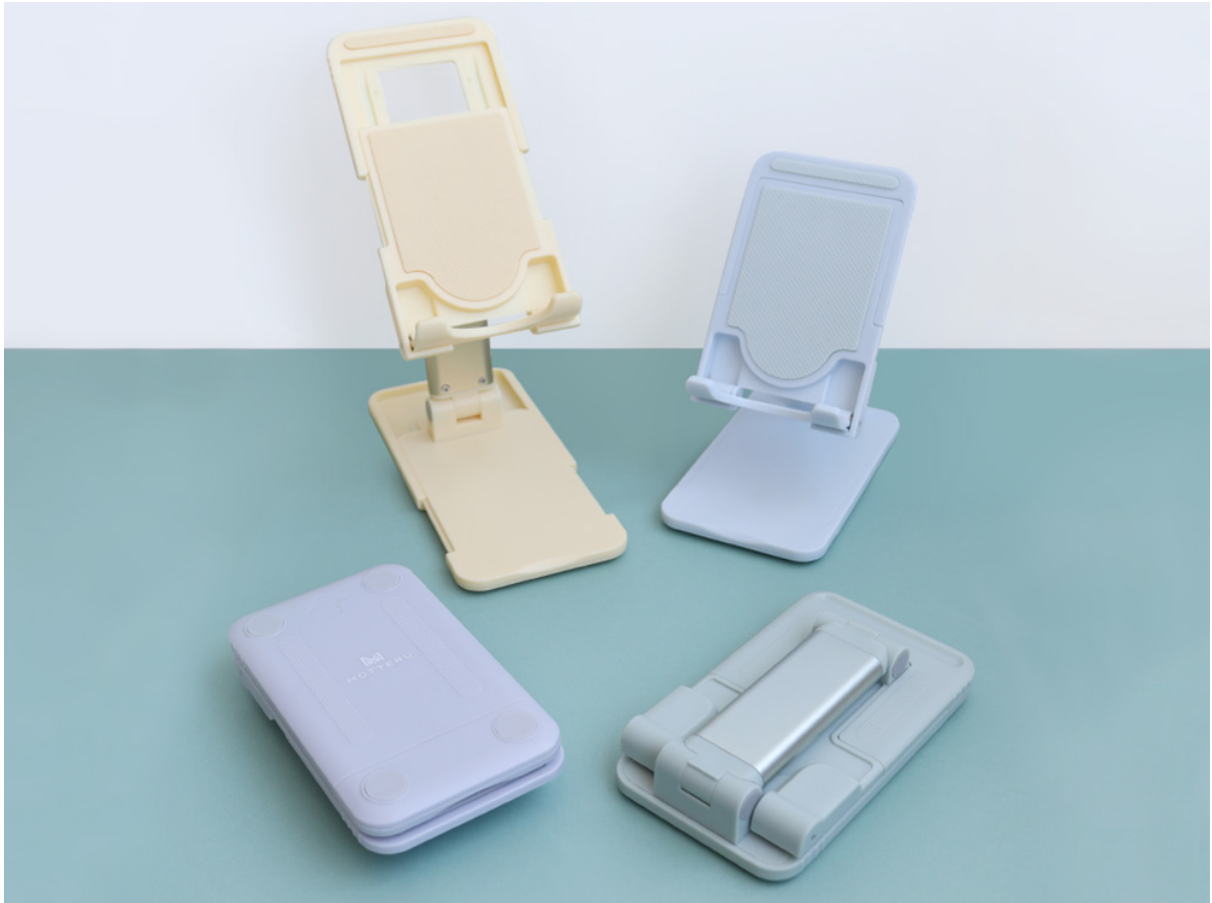

● 製品概要

一昨年の発売以来、大人気のスライド可動式スタンドに新色が登場です。MOTTERUは「一人ひとりにあったカラーリングを見つけてほしい」そんな思いで、今までになかったようなスマホスタンドのカラーに挑戦しました。自分にぴったりのカラーで、ビジネスシーンはもちろんプライベートの時間も充実することができます。

機能性も抜群です。通話や動画鑑賞、ゲームなど、スマートフォンやタブレットなど幅広く活躍します。コンパクトに折りたたんで便利に持ち運べて、さらにネック部分とスタンド底面部分がスライド可動式になっており、端末のサイズに合わせた調整や、機能性も高く使いやすいのがポイントです。

● スライド可動式スタンド

MOTTERUダイレクト価格：2,178円(税込)

製品ページ：<https://motteru.co.jp/model/mot-spstd05s/>

新色：パウダーブルー / フォレストグリーン / ペールアイリス / クリームイエロー

● 製品特徴

・やわらかくてやさしいカラーが登場

自分の世界観を表現できるような、今までにないカラーリングにしました。やわらかくてやさしいパステルカラーで、自分の好きを表現できます。

・スライド可動式なので端末のサイズに合わせて調節可能

ネック部分、スタンド底面部分がスライド可動式になっており、端末のサイズに合わせて調整が可能です。ネック部分が端末を支え、スタンド底面部分が転倒防止になるので、スマートフォンだけでなくタブレットも安定して使用することができます。

・角度だけではなく高さ調節も可能

角度の調節だけでなく高さ調節も可能です。ネック部分は90度まで調節できます。ハンズフリーで快適に使用できて、手や首、背中への疲れも軽減できます。

・コンパクトに折りたたためて持ち運びに便利

折りたたむと、アーム部分も収納されるので、コンパクトなサイズになります。厚さが26mmと、持ち運びにも便利です。

・iPad ProやNintendo Switchにも対応

スマートフォンだけでなくタブレットやNintendo Switchにも対応しているスタンドです。通話や動画鑑賞にも便利です。約13インチまでのタブレットに対応しているので、タブレットPCを置いて使用することもできます。