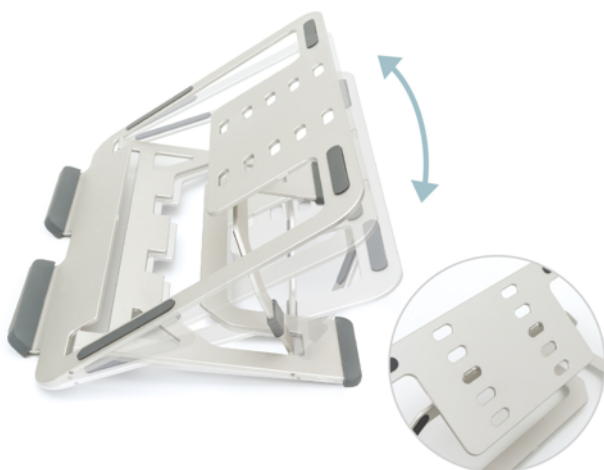

製品特徴

- ・ 17.3 インチまでのノートパソコンやタブレットに対応
- ・ 首や背中への負担を軽減する 5 段階角度調整機能
- ・ 滑り止めシリコンパッドで安定した操作が可能
- ・ 軽量ながら丈夫なアルミニウム合金で堅牢性も放熱性も抜群
- ・ 折りたたみ可能で持ち運びにも便利

製品仕様

■サイズ：約 295(W)×218(D) ×20 (H)mm（折りたたみ時のサイズ）

■材質：アルミニウム、ステンレス、シリコン

■対応機種：ノートパソコン、各種タブレット（約 17.3 インチまで）

※機器によりカバーまたはケースを装着した状態では使用できない場合があります。その場合はカバーまたはケースを外してご使用ください。※仕様及び外観は、改良のため予告なく変更する場合があります。

「Slim Aluminum PC Stand」 製品ページ

https://motteru.co.jp/product/pc/notepc_stand/mot-pcstd03/