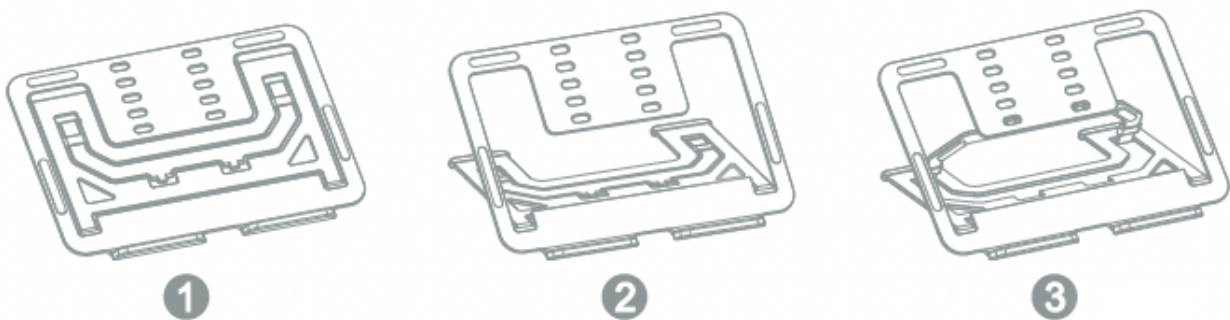

製品特徴

- ・ 17.3 インチまでのノートパソコンやタブレットに対応
- ・ 首や背中への負担を軽減する 5 段階角度調整機能
- ・ 滑り止めシリコンパッドで安定した操作が可能
- ・ 軽量ながら丈夫なアルミニウム合金で堅牢性も放熱性も抜群
- ・ 折りたたみ可能で持ち運びにも便利

製品仕様

■サイズ：約 295(W)×218(D) ×20 (H)mm（折りたたみ時のサイズ）

■材質：アルミニウム、ステンレス、シリコン

■対応機種：ノートパソコン、各種タブレット（約 17.3 インチまで）

※機器によりカバーまたはケースを装着した状態では使用できない場合があります。その場合はカバーまたはケースを外してご使用ください。※仕様及び外観は、改良のため予告なく変更する場合があります。

「Slim Aluminum PC Stand」 製品ページ

https://motteru.co.jp/product/pc/notepc_stand/mot-pcstd03/