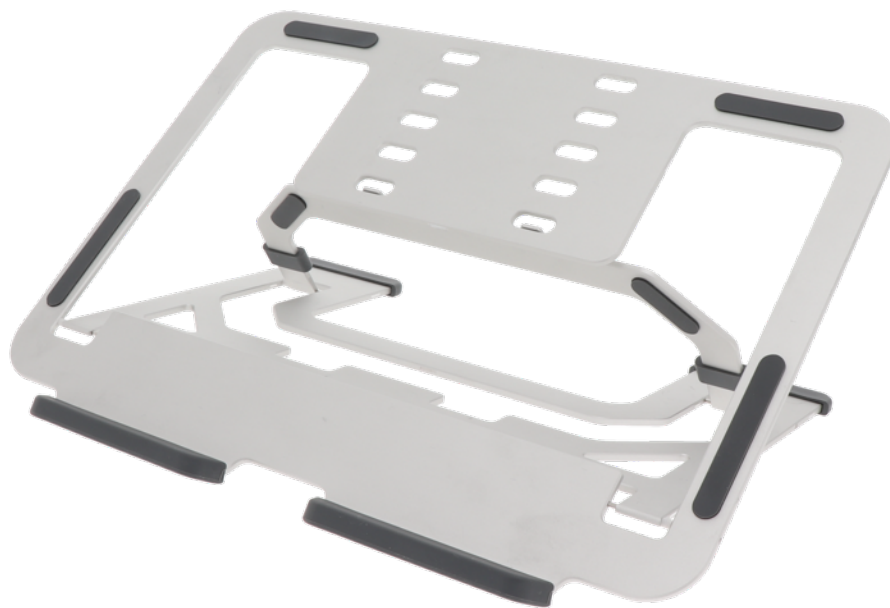

報道関係者各位

情報解禁日時：2021年6月29日 14時

2021年6月29日
株式会社 MOTTERU

MOTTERU、最大 17.3 インチ対応のノート PC/タブレットスタンドを発売 GIGA スクール構想からステイホームのお供まで！ iPad Pro/Air も設置可能

首や背中への負担を軽減する 5 段階角度調整機能、シリコンパッドで端末をソフトにキープ
放熱性に優れたアルミ合金製で、持ち運びもできる薄型軽量設計

株式会社MOTTERU（読み仮名：モッテル、本社：神奈川県海老名市、代表取締役社長：櫻田良太）は最大 17.3インチ対応のノートPCスタンド「Slim Aluminum PC Stand」を、2021年7月6日（火）よりMOTTERU 公式オンラインショップ、及び全国の家電量販店などで発売します。

発売日	型番	商品売価	名称
2021年7月6日(火)	MOT-PCSTD03-SV	3,980 円（税込）	スリムノートパソコンスタンド

製品特徴

- ・ 17.3 インチまでのノートパソコンやタブレットに対応
- ・ 首や背中への負担を軽減する 5 段階角度調整機能
- ・ 滑り止めシリコンパッドで安定した操作が可能
- ・ 軽量ながら丈夫なアルミニウム合金で堅牢性も放熱性も抜群
- ・ 折りたたみ可能で持ち運びにも便利

製品仕様

■サイズ：約 295(W)×218(D) ×20 (H)mm（折りたたみ時のサイズ）

■材質：アルミニウム、ステンレス、シリコン

■対応機種：ノートパソコン、各種タブレット（約 17.3 インチまで）

※機器によりカバーまたはケースを装着した状態では使用できない場合があります。その場合はカバーまたはケースを外してご使用ください。※仕様及び外観は、改良のため予告なく変更する場合があります。

「Slim Aluminum PC Stand」 製品ページ

https://motteru.co.jp/product/pc/notepc_stand/mot-pcstd03/