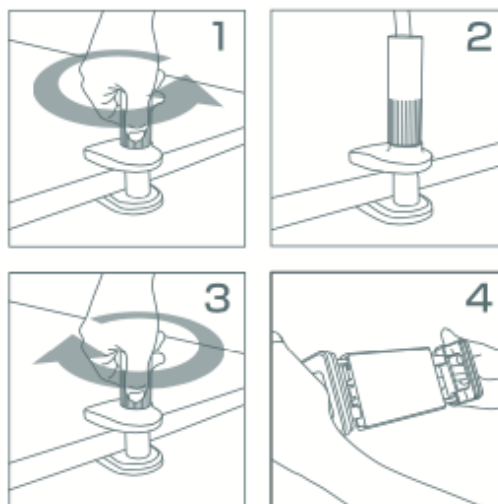

製品仕様

【サイズ】全長約 1m 【重量】約 450g 【材質】PVC/マグネシウム合金/PBS/シリコン

【対応機種】各種タブレット、スマートフォン（約 13インチまで）

製品概要

13インチまでのタブレットやスマホをデスクやベッドに固定し、ハンズフリーの楽々視聴を可能にする「KUNE KUNE Arm Holder」は、曲げ伸ばし自由な強化フレキシブルアームに加え、端末ホルダーをコンテナによって縦横360度調整することが可能なので、多様な使用スタイルにしっかり対応します。

端末ホルダーは約12cm～22cmの機器に対応する挟み込み方式なので、機器の脱着もカンタン。台座クランプは最大約7cmまでの厚さに対応なので、様々なデスクやベッドに設置が可能です。

カラーはホワイトとブラックを用意。ご使用のタブレットやスマホに合わせてお選び頂けます。

製品特徴

- ・強化フレキシブルアームでしっかり固定
- ・デスクやベッドなどに設置して機器をラクラク操作
- ・サポートひもで端末をカンタン脱着
- ・横向きでも縦向きでも、360度自由に調整可能
- ・台座クランプは最大約7cmまで設置可能
- ・約12cm～約22cmの機器を挟み込めるホルダー