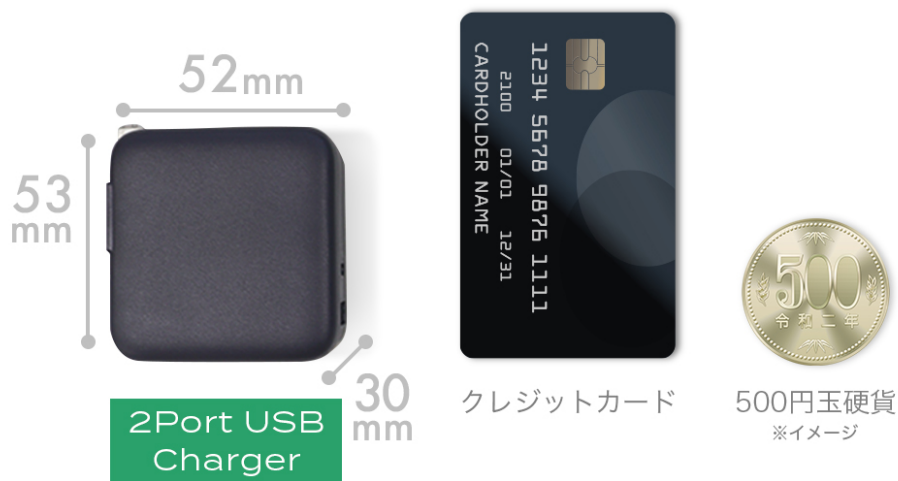

・ MOTTERUらしいカラー展開

小物に合わせたり、細部までおしゃれにこだわりたい人にぴったりのMOTTERUのカラーバリエーション。従来のカラーに加え、トレンドのペールカラーも取り入れた「ペールアイリス」と「パウダーブルー」が仲間入りしました。

国内最小クラス ハイパワーでコンパクト

・ ハイパワーの充電も安心

Power Delivery3.0にはオプションとしてPPSが追加され、電圧・電流を自動でコントロール。ハイパワーの充電を安心・安全に行うことが出来るようになりました。

※PPSとは電圧や電流を自動でコントロールし、こまかなステップで充電することで発熱によるロスも最小限に押さえることが出来る機能のこと。

・ 次世代の半導体「GaN(窒化ガリウム)」採用

新素材「GaN(窒化ガリウム)」を採用。優れた充電効率で、発熱を抑えながら高出力+小型化を実現しました。

・ 最適な電流で充電ができる

デバイスに合わせて最適な給電を可能にする「かしこく充電」対応。接続された機器を自動的に識別して、充電規格に応じて最適な電流を流します。

・ Power Delivery 65W対応でノートPCの充電も可能

USB PD対応のType-Cポートにより急速充電が可能です。ノートPCの充電にも対応しています。(単体使用時 PD最大65W)

※2ポート使用時、合計最大63Wになります。