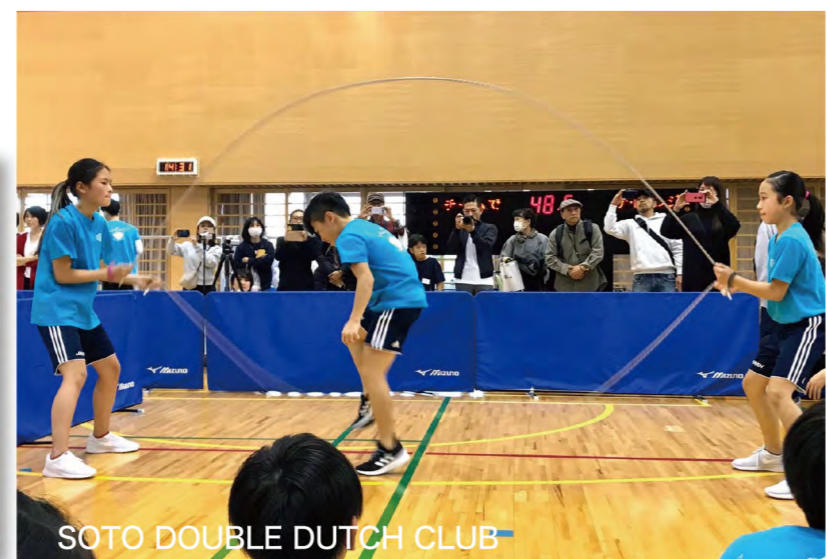

創価大学パイオニア吹奏楽団

Sub Stage Program

サブステージ
会場一番前！

Schedule	Performance	Performer
11:20 ~ 11:50	ヨーヨー	あそびの出前 By スピングア
12:00 ~ 12:30	ジャグリング	東京都立大学 ジャグリングサークル Team"Lamp"
12:45 ~ 13:15	フレアバーテンダー	FLAIR&DINER S-PARK フレアアンドダイナーエスパーク
13:25 ~ 13:45	チェロ	ヌビア with NPO 法人 dattochi home
13:55 ~ 14:40	子どもファッションショー	Photo studio PRIME
14:50 ~ 15:20	ヨーヨー	あそびの出前 By スピングア
15:30 ~ 15:45	子ども日本舞踊	花柳貴比日本舞踊研究所

※コロナ感染状況により、急に出演取りやめになる場合もございます。その場合出演時間が前倒しになります。ご了承ください。

このコロナからの復活祭は地元事業者様・有志の方のお力添えにより
達成できました。心より感謝しております。

SOTO DOUBLE DUTCH CLUB