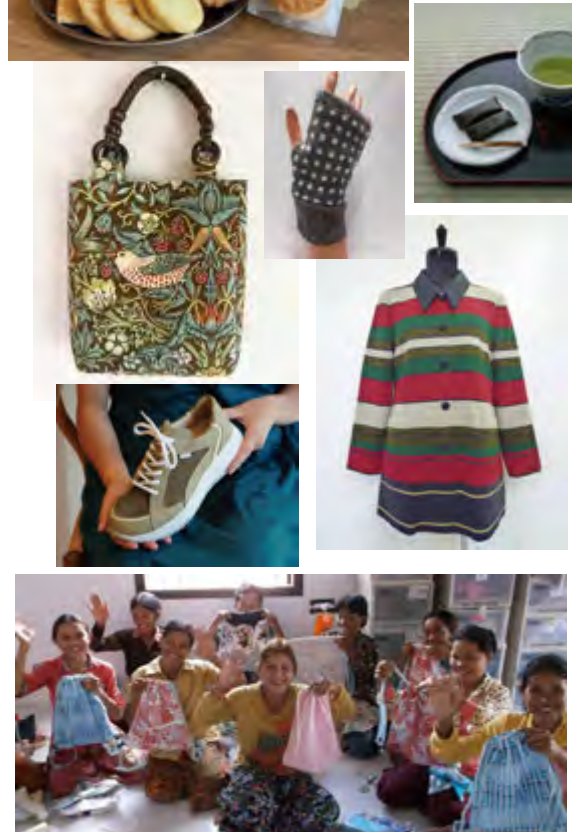

地元探訪!

名品購入! 情報ゲット!

A	1	いちようビジネスクラブ	メンバー企業紹介
	2	中西ファーム	新鮮野菜の販売
	3	有限会社うめ八	梅干しの販売
	4	いぶし屋	手造り燻製の販売
	5	株式会社メルヘン	サンドイッチ販売

B	1	Body Customize Studio Re / ReLight	Re:Body & Mind
	2	(株)ジェイコム東京 八王子・日野局	最新サービス情報案内
	3	Office 3216	UP LIFT みっちゃんの棚 / ガラガ「canal」が「ネブ」
	4	(株)アットサポート	八王子 TV の紹介
	5	株式会社八王子エルシィ	焼きカレーパンの販売
	6	八王子陶芸クラブ	商標登録美山焼の展示販売
	7	社会福祉法人 落の会 ひのき工房	木工製品と焼き菓子の販売
	8	pikake	ウクレレのワークショップ

C	1	株式会社大信・東京八王子蒸溜所	クラフトジン製造・販売
	2	Firenze BAR ADOMANI	京八のイタリアンパール
	3	Bar Moray	お酒の量り売り
	4	ハルス京晴有限公司・京晴株式会社	酒屋の美味しいお酒の販売
	5	燻製けむりの	こだわりの燻製調味料
	6	もぐもぐランド	瓶詰などの加工品など
D	1	株式会社 TAMA アカウンティング	無料おためし freee 会計
	2	福澤法律事務所	無料法律相談
	3	ひまわり法律事務所	無料法律相談
	4	(株)GOZO	靴とインソールで豊かな生活を
E	1	ハ王子長田養蚕(多摩シルクライフ21研究会)	八王子産シルクの PR
	2	ナカメリ工房(中山メリヤス(株))	ニット製品製造・販売
	3	医療法人社団 健心会 みなみ野循環器病院	健康状態、運動機能チェックなど
	4	SK コンサルタント 風の谷	皆さんの夢を応援します
	5	株式会社菊池製作所	ワールドロボテック
F	1	畳屋 よこうち	畳のコースター販売、ワークショップ
	2	オーダー家具工房 TIDAFIKA(ティダフィカ)	オーダーメイド家具
	3	八王子市農業協同組合(JA 八王子)	八王子産農畜産物販売
	4	(株)SOH 純生食パン工房 HARE/PAN 八王子店	ふわっとした優しい甘味と食感が特徴の食パン
G	1	認定 NPO 法人多摩草むらの会 夢草子	オリジナルバック作りのワークショップ、布小物などの販売
	2	認定 NPO 法人多摩草むらの会 夢畑	野菜輸揚げ、野菜・木品・多肉寄せ植えポットなどの販売
	3	社会福祉法人草むら ぶる一夢	各種まんじゅう・ジャム・惣菜などの販売
	4	認定 NPO 法人八王子ワークセンター かねてネットワーク	焼き菓子・パン・ジャム・手織製品・木工製品・布製品などの販売

D	1	バルーンアーティスト★Chisato	ハロウィンのバルーンアートのワークショップ
	2	みのわ行政書士事務所	相続、許認可申請他ご案内
	2	株式会社 TAMA アカウンティング	無料おためし freee 会計
	2	福澤法律事務所	無料法律相談
	2	ひまわり法律事務所	無料法律相談
E	1	ハ王子長田養蚕(多摩シルクライフ21研究会)	八王子産シルクの PR
	2	ナカメリ工房(中山メリヤス(株))	ニット製品製造・販売
	3	医療法人社団 健心会 みなみ野循環器病院	健康状態、運動機能チェックなど
	4	SK コンサルタント 風の谷	皆さんの夢を応援します
	5	株式会社菊池製作所	ワールドロボテック

F	1	畳屋 よこうち	畳のコースター販売、ワークショップ
	2	オーダー家具工房 TIDAFIKA(ティダフィカ)	オーダーメイド家具
	3	八王子市農業協同組合(JA 八王子)	八王子産農畜産物販売
	4	(株)SOH 純生食パン工房 HARE/PAN 八王子店	ふわっとした優しい甘味と食感が特徴の食パン
G	1	認定 NPO 法人多摩草むらの会 夢草子	オリジナルバック作りのワークショップ、布小物などの販売
	2	認定 NPO 法人多摩草むらの会 夢畑	野菜輸揚げ、野菜・木品・多肉寄せ植えポットなどの販売
	3	社会福祉法人草むら ぶる一夢	各種まんじゅう・ジャム・惣菜などの販売
	4	認定 NPO 法人八王子ワークセンター かねてネットワーク	焼き菓子・パン・ジャム・手織製品・木工製品・布製品などの販売

H	きらら亭	おせち料理の試食会、お弁当の販売	
I	1	dan*dan	ハンドメイド
	2	大きなくりの木のしたで	古絵本 390円〜買えます!
	3	はちねこ	団体の活動紹介
	4	BASEL&TAKAO COFFEE	お菓子コーヒーの販売
	5	あそびの出前 by スピンギア	ヨーヨーやこまのパフォーマンスと実演販売
	6	特定非営利活動法人アジアの子どもたちの就学を支援する会	子ども向けフェアトレード布小物
	7	拓殖大学コミュニティデザイン研究室	デザイン展示とチャリティグッズ販売
	8	Photo studio PRIME	プロが撮る!ファミリーフォト体験!

J	1	アクアライフ株式会社	天然水「富士の湧水」の試飲会
	2	つるのフラワー有限公司	ギフトフラワー販売
	3	セイコ・フラワーアート	フラワー作品の販売とワークショップ
	4	株式会社やましたグリーン	「もらえる植物園」~植木の無料配布~
	5	大本山高尾山薬王院	オリジナル茶やお土産品の販売
	6	磯沼ミルクファーム	プレミアムヨーグルト等の展示、販売
	7	ムラウチホビー	ヘルシート機材、レントール(子ども向けが多数)

K	1	FC NossA 八王子	チームの PR 活動、キックターゲット
	1	SDGus サポーターズ	モノをポイントに変えて支援!
	2	八王子手仕事博覧会	ハンドメイド作品の販売
	3	八王子手仕事アートマーケット	手仕事作品の販売
	4	NPO 法人 りあん	クッキー、雑貨の販売
	5	NPO 法人武州のよりあい	子ども流鏝馬ゲーム
6	めじる台太鼓	和太鼓の演奏と活動案内	

L	1	きものの西室	抹茶と菓子(300円)
	2	株式会社茶山	日本茶・八王子産桑茶等販売
	3	株式会社青木万年堂	八王子銘菓葉千人
	4	木工家 荒川蓮太郎	オーダー家具から昔の家具のリメイクまで
	5	甘露納豆みつ橋	手造り甘納豆の販売

M	アイテレコム株式会社	電動カート、スマホ等のガラスコーティング
N	有限会社ハーベストムーン	池田ヒロミアート作品・節句人形展示販売
O	ソフトバンクロボティクス株式会社	「Pepper を踊らせる」体験♪