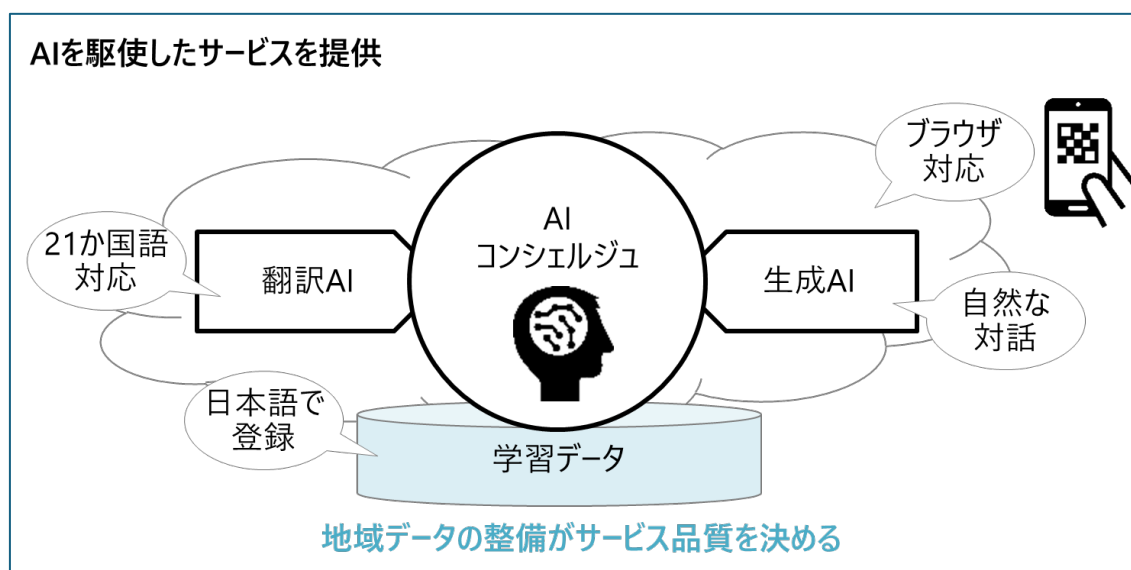

■多言語対応 AI コンシェルジュについて

このサービスには、生成 AI と翻訳 AI を組み合わせた多言語対応 AI コンシェルジュプラットフォーム「VoiceOn® LLM」を組み込んでいます。ユーザーが QR コードを読み取ってブラウザを開くと、言語を自動認識して 21 か国語のいずれかで AI アバターと会話を始められます。会話は音声による自然言語で行われます。

AI アバターは、学習データを参照して、質問の意図に適した返答をします。インターネットにあふれる不確かな情報ではなく、観光・防災の観点で地域関係者から収集した信頼性の高いデータを参照することで、不慣れた場所に来た観光客に有益な情報をお届けします。

学習データは、すべて日本語で作られた地域データであり、Web、SNS、オープンデータなどから収集し、タグ編集などの加工作業を行うことなく AI が学習しています。

地域情報サービスを維持していくためには、地域データ収集・登録が不可欠であり、インバウンド向けの翻訳作業や、情報サービス用のデータ編集を必要としないデータ整備のあり方を実証します。