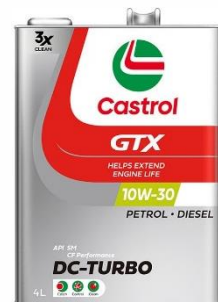

価格：各980円（税込）

<https://www.komeri.com/shop/g/q2106733/?aapid=241106>

カストロール エンジンオイル GTX SM 4L

< DC-TURBO 10W-30 >

- ・摩擦軽減剤配合で、エンジン内の金属摩擦抵抗を軽減

価格：1,980円（税込）

<https://www.komeri.com/shop/g/g366932/?aapid=241106>