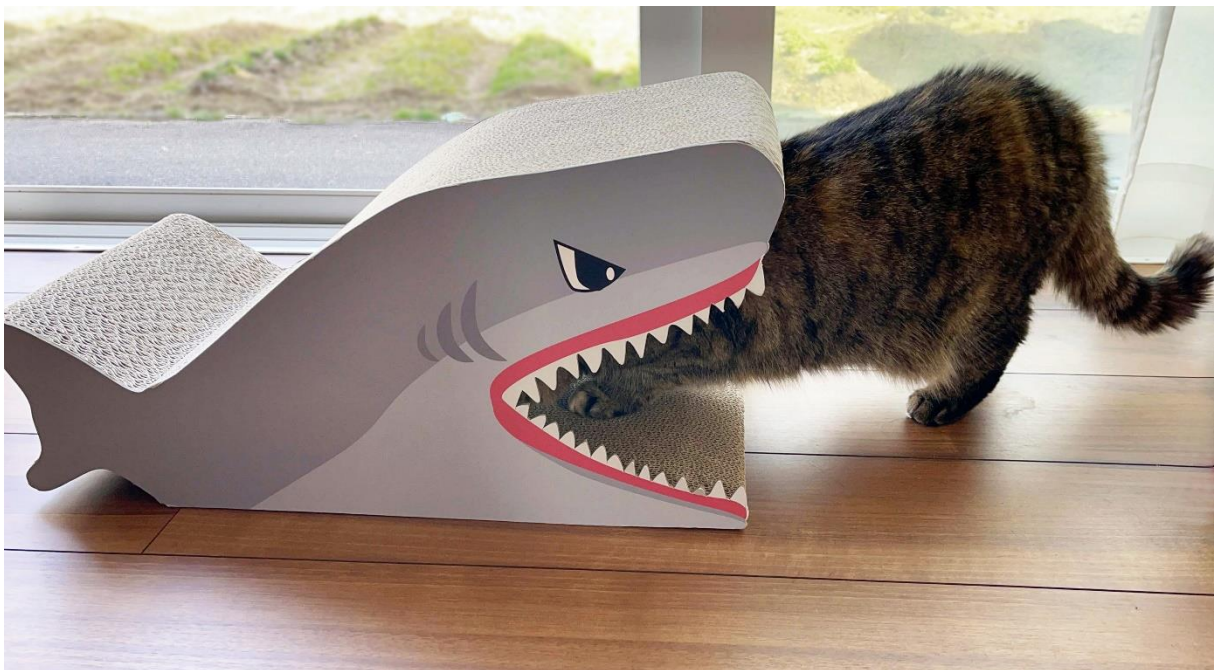

2021年11月25日
株式会社コメリ

猫ちゃんの可愛らしい姿がたまらない！ペットアイテムの新作が登場！
**コメリのオリジナルブランド「ペットアミ」から
「電動またたびぐるみ」「爪とぎ」がデビュー**

～2021年12月1日(水)より販売開始～

ホームセンターの「コメリパワー」や「コメリハード&グリーン」を通し地域のライフラインとして、地元のプロを応援する株式会社コメリ(所在地:新潟県新潟市、代表取締役社長:捧 雄一郎)は、2021年12月1日(水)より、コメリのオリジナルブランド「Pet ami(ペットアミ)」から「電動またたびぐるみ・またたびぐるみ」「爪とぎ」を「コメリパワー」「コメリハード&グリーン」、オンラインショッピングサイト「コメリドットコム」にて販売を開始いたします(一部店舗を除く)。

おうち時間が増え、ペットと過ごす時間も増えたのではないのでしょうか。この度、コメリのオリジナルブランド「Pet ami(ペットアミ)」から、猫ちゃんと一緒にのおうち時間を楽しく過ごせる「電動またたびぐるみ」と「爪とぎ」を発売いたします。猫ちゃんが興味を持つようなつくりとなっておりますので、運動不足やストレス解消アイテムとしてもご使用いただけます。

◆コメリオリジナルブランド「Pet ami(ペットアミ)」について

コメリのオリジナルブランド「Pet ami(ペットアミ)」では、ワンちゃんや猫ちゃんなどペットと楽しく快適に過ごせる商品をリーズナブルにお届けしています。