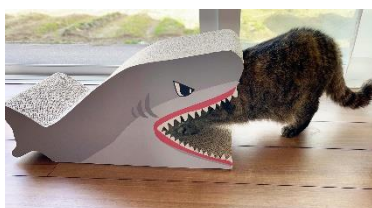

【商品特長】

- ・材質:ボール紙
- ・耐荷重:約 5 kg
- ・サイズ:(約)幅 50×奥行 23×高さ 25 cm
- ・単品重量:1,080g

税込価格:1,980 円

URL: <https://www.komeri.com/disp/CKmSfGoodsPageMain_001.jsp?GOODS_NO=2045690>