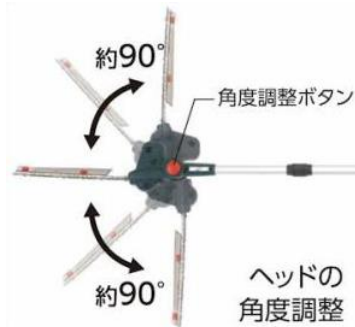

球面スライダー・刃の逆回転機能搭載で
楽に、安全にお庭のお手入れができる！
「B-Share」シリーズから「ポールバリカン 球面スライダー付き」が登場
～2023年7月6日(木)から販売開始～

ホームセンターの「コメリパワー」や「コメリハード&グリーン」を通し地域のライフラインとして、地元のプロを応援する株式会社コメリ(所在地:新潟県 新潟市、代表取締役社長: 榎 雄一郎)は、2023年7月6日(木)より、コメリのオリジナルブランド「B-Share」シリーズから「ポールバリカン 球面スライダー付き」を「コメリパワー」「コメリハード&グリーン」、オンラインショッピングサイト「コメリドットコム」にて販売いたします(一部店舗を除く)。

まもなく夏本番。雑草が生い茂ったお庭のお手入れが必要な時期がやってまいります。
昨年販売し、ご好評いただいております「ポールバリカン」に、今年は球面スライダーが付いて、さらに使いやすくりニューアルして登場いたしました。
球面スライダーや刃の逆回転ボタンが新たに搭載されたことで、楽に、安全に下刈りや剪定を行うことができるようになりました。価格も、コメリのオリジナルブランドだからこそ実現する、お求めやすい価格でお届けいたします。

◆商品特徴

■球面スライダー・グリップ調整機能搭載で楽な姿勢で下刈り可能！

下刈りをする際、地面から機械を浮かし石やごみを避けて作業を進めることは、大変です。本製品には、刃の手前に球面スライダーが搭載されており、刃が常に数センチ浮いた状態で作業を進めることができるため、楽に下刈りを行います。

また、ヘッドとグリップの角度調整が可能のため、自分の好きな角度と楽な姿勢で作業を進めることができます。

■刃の逆回転ボタン機能で、安全に異物除去！