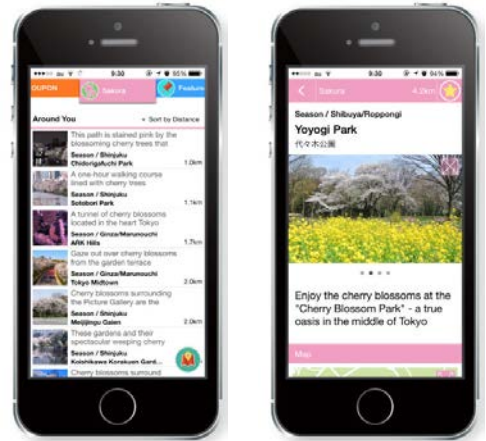

昨年、過去最高の**1,341万人**を記録した訪日外国人観光客は、ますますの増加が期待されています。2015年2月の春節（中国や台湾の旧正月）には、前年同月比**57.6%増**で**過去最高の138万7千人**が日本を訪れ、日本旅行の人气が勢いを増しています。

無料の訪日外国人観光客向けアプリ「DiGJAPAN!」は、2014年11月のサービススタートから4ヶ月を経て、この3月に**10万ダウンロード**を突破いたしました。春節の際には、多くのお客様にアプリをご活用いただき、台湾のGooglePlayランキングの**旅行カテゴリで1位**を獲得いたしました。

春節に次ぐ**訪日観光のピーク**である「桜」の時期を迎え「DiGJAPAN!」アプリでは、花見スポットが分かる季節限定の「桜コンテンツ」の配信をスタートいたしました。訪日外国人旅行者の中でもとりわけ東南アジアの旅行者は日本の四季が感じられるものを好むため、「桜」は最も注目されている観光テーマのひとつです。

当社は今後も「DiGJAPAN!」をはじめとする訪日外国人観光客向けのインバウンドサービスを展開し、日本の魅力や日本旅行を楽しむためのビジネスを拡大してまいります。

●人気の「桜コンテンツ」の配信について

現在コンテンツを提供している東京・京都・大阪エリアの桜満開時期を目前に、「桜コンテンツ」配信をスタートしました。各エリアで人気のある桜の名所を、期間限定の「Sakura」カテゴリでご紹介しています。カテゴリ内の一覧からスポットを選べると、そのスポットで見ることができる桜の写真と、場所や開花状況のわかる各所の公式サイト URL を見ることができます。また、地図上に表示したり、目的地の方向を指し示すこともできます。

「DiGJAPAN!」アプリは今後も旬の情報や、より便利な機能をご提供できるようサービスを拡充していく予定です。

＜「桜コンテンツ」のアプリ画面＞

●2015年4月には札幌エリアも追加、クーポンもより豊富に

現在のエリアに加えて、雄大な自然や北海道ならではのグルメが人気の「札幌」エリアを新たに追加いたします。今後ご案内できる観光エリアを順次増やしていく予定で、2015年7月までに、横浜、福岡、富士山、富良野エリアなどの追加を予定しており、**2015年度中には国内の主な観光エリアをほぼすべてカバーする予定です。**