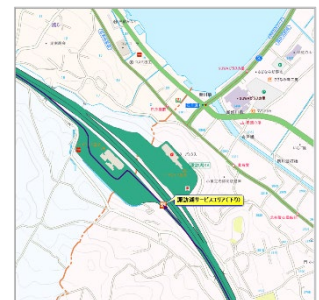

#### || 快適なルートシミュレーションを可能にするプランニング機能

出発地・目的地を設定し、車、徒歩（+鉄道<sup>※2</sup>）各々の快適なルートを表示します。

#### || 高速道路上の「SA・PA」を経由地として設定出来ます。

- ★一方通行・右折禁止などの交通規制を反映したルート検索<sup>※3</sup>
- ★距離、所要時間、標準的な経費（料金）も目安として算出
- ★徒歩の場合、横断歩道などを考慮した歩行者専用のルートを検索

（※2）鉄道利用時の路線乗換表示は、別途路線検索ソフト（別売）が必要となります。

（※3）車でのルート検索用データは、2018年8月末時点で判明した2019年4月1日現在の情報です。