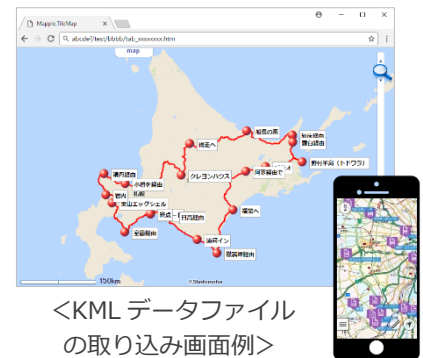

)) その他の機能と活用例 ((

|| カスタム情報の入力・出力の活用

『スーパーマップル・デジタル』では、各種の情報を入力することでカスタム情報を作成し、地図上に表現できます。

「スーパーマップル・デジタル 20」では、作成したカスタム情報を汎用性の高い「KML※4データファイル」として出力、「Google Earth グーグルアース」などで表示することが可能。また、他の地図ソフトで作成された KML データファイルを取り込むことにより、「スーパーマップル・デジタル 20」で編集・加工することも可能です。

更に Android 版、iOS 版のスマホで入力したデータを PC で加工・編集し KML 出力できます。

<KML データファイルの取り込み画面例>

※4 KML とは XML 形式の一種で、地図データを異なる地図表示サービス間でやりとりするのに便利な汎用性の高いデータ形式です。

|| 簡易エリアマーケティング機能を搭載

お手持ちのお客様管理情報など、所有する Excel97-2003 形式 (.xls)、Excel ブック (.xlsx) およびテキスト形式 (.csv/.txt) のデータを地図上に展開できます。グラフ項目数は 12 項目あり、年間グラフとして表示できます。目的に合わせ分布図、円グラフ、棒グラフで表現するので、エリアと結びついた状況を知ることができます。