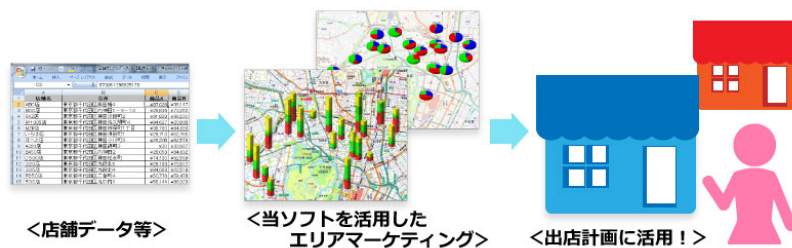

更に Android 版、iOS 版のスマホで入力したデータを PC で加工・編集し KML 出力できます。

<KML データファイルの取り込み画面例>

※4 KML とは XML 形式の一種で、地図データを異なる地図表示サービス間でやりとりするのに便利な汎用性の高いデータ形式です。

### || 簡易エリアマーケティング機能を搭載

お手持ちのお客様管理情報など、所有する Excel97-2003 形式 (.xls)、Excel ブック (.xlsx) およびテキスト形式 (.csv/.txt) のデータを地図上に展開できます。グラフ項目数は 12 項目あり、年間グラフとして表示できます。目的に合わせ分布図、円グラフ、棒グラフで表現するので、エリアと結びついた状況を知ることができます。