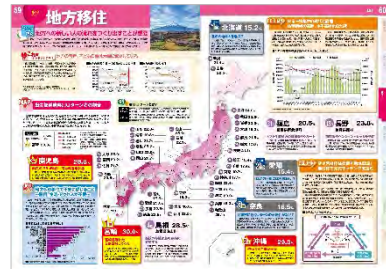

)) 本書の特長 ((

政治・社会、生活、経済・産業、自然・科学、文化・歴史・スポーツなど、日本の様々な最新情報をテーマ別に解説した<情報系>日本地図帳の2021年版。

気になるニュースの背景を、豊富な図表と最新のデータを使った見やすいビジュアルデザインでわかりやすく紹介します！

)) 主な構成 ((

|| 巻頭スペシャル

世の中の動きがスッキリわかる 2020年2021年 HOTピックス

|| 特集1 東日本大震災から10年 忘れない・・・3.11

|| 特集2 新しい生活様式がスタート！ ウィズコロナで変わる日本

|| 特集3 夢で見た未来の世界が現実にも！ 5Gで変わる暮らしと産業

|| 特集4 都道府県・市町村対抗！ おらが地元がナンバーワン!!

データとご勝負!!全十一番

|| 政治・社会

|| 生活

|| 経済・産業

|| 自然・科学

|| 文化・歴史・スポーツ

|| 県勢一覧

|| 日本地図

)) 商品概要 ((  
 体裁・頁数：A4判、本体256頁  
 発売日：2020年11月25日  
 全国の主要書店で販売  
 定価：1,600円+税