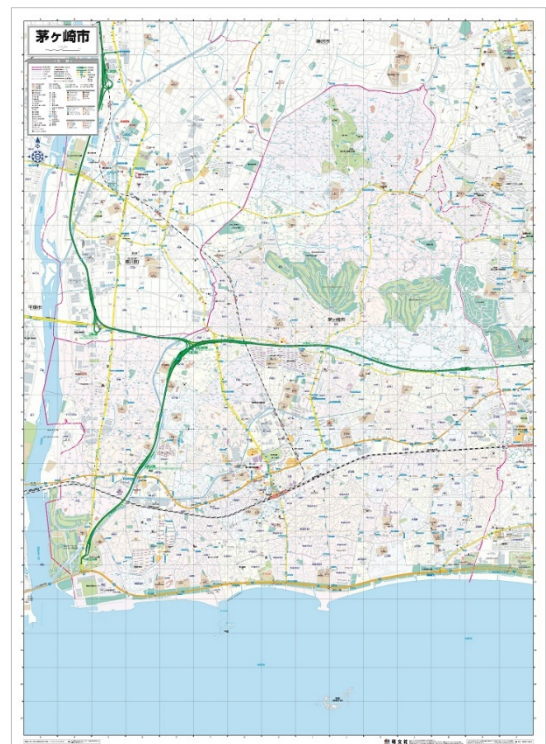

なお、昭文社は従来大都市圏を中心として「都市地図」シリーズを発行してまいりましたが、今回のように、全市区町村それぞれの大判地図を発行したことはなく、日本初の全市区町村<sup>※</sup>網羅の地図シリーズとなります。

※ 2021年8月現在地図制作可能な1,718市町村および東京23区の合計数

### )) 市町村別行政区分地図とは？ ((

マップル地図プリントは昭文社の持つ**400点以上**の多彩な大判地図ラインアップについて、Web上で拡大印刷や様々な加工の選択ができ、**24時間**いつでも折り目のない地図を注文できるオンデマンド印刷サービスです。

2017年8月のサービス開始以来、ビジネス用やインテリア用などご購入いただいております。ドラマの小道具や情報番組の資料地図としてもご利用いただいております。

今回、**市町村別行政区分地図**を日本全国の1741市区町村すべてにご用意し、販売することが可能となりました。

オンデマンド地図の特性である**カスタムオーダー可能**という利点、かつ印刷在庫を持たなくて済む、というところから、従来のように需要の大きい大都市部だけでなく、全国の自治体すべてについて、1枚の地図に最大縮尺で収めてご提供し、ビジネスや防災ほか様々なシーンでお役立ていただくため、発売いたします。

### )) 商品の特長、主な想定用途 ((

それぞれの市区町村は面積や形状が異なるため、長年の地図編集ノウハウを用いて、適切な判型（印刷サイズ）や縮尺選択を行い、各商品を制作いたしました。

**7種類**の判型、縮尺は**最大 1/7,000～最小 1/52,000**の範囲で設定、それぞれの市区町村が収まり、かつ見やすく、使いやすい地図となるよう配慮しています。

情報内容を精査・厳選し、書き込んでオリジナル地図を作成するのに適した地図となっています。