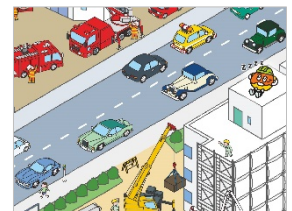

<商品画像（タテ500ミリ×ヨコ762ミリ）>

リアルに再現された街をよく探してみると、あちこちで「はたらくくるま」たちが大活躍！

本商品では「くらしをたすけるくるま」「あんぜんをまもるサイレンカー」「どうろやいえをつくる工事車両」など、わたしたちの身近にいるいろんな種類の「はたらくくるま」を、街のイラストと車両の写真で紹介しています。

街のどこにいるかを探したり、ミニカーにぴったりの幅の道路で自分のミニカーを走らせたりと、親子で一緒に遊べる新アイテムです。

◆シリーズキャラクターの「なるほドーナツ」たちも、街に降り立ってキョロキョロ探索をしています。

子どもたちが遊びの中で知らず知らずのうちにはたらくくるまの役割や仕事をおぼえられるよう、子育て世代の担当者が工夫を重ねた商品です。

<ミニカーで遊ぶのも楽しい♪>

<フードデリバリーの自転車>

 <車の形式の変遷
(右上→左下)>

<キッチンカー>

 <シリーズキャラクターの
「なるほドーナツ」>

)) 商品概要 ((