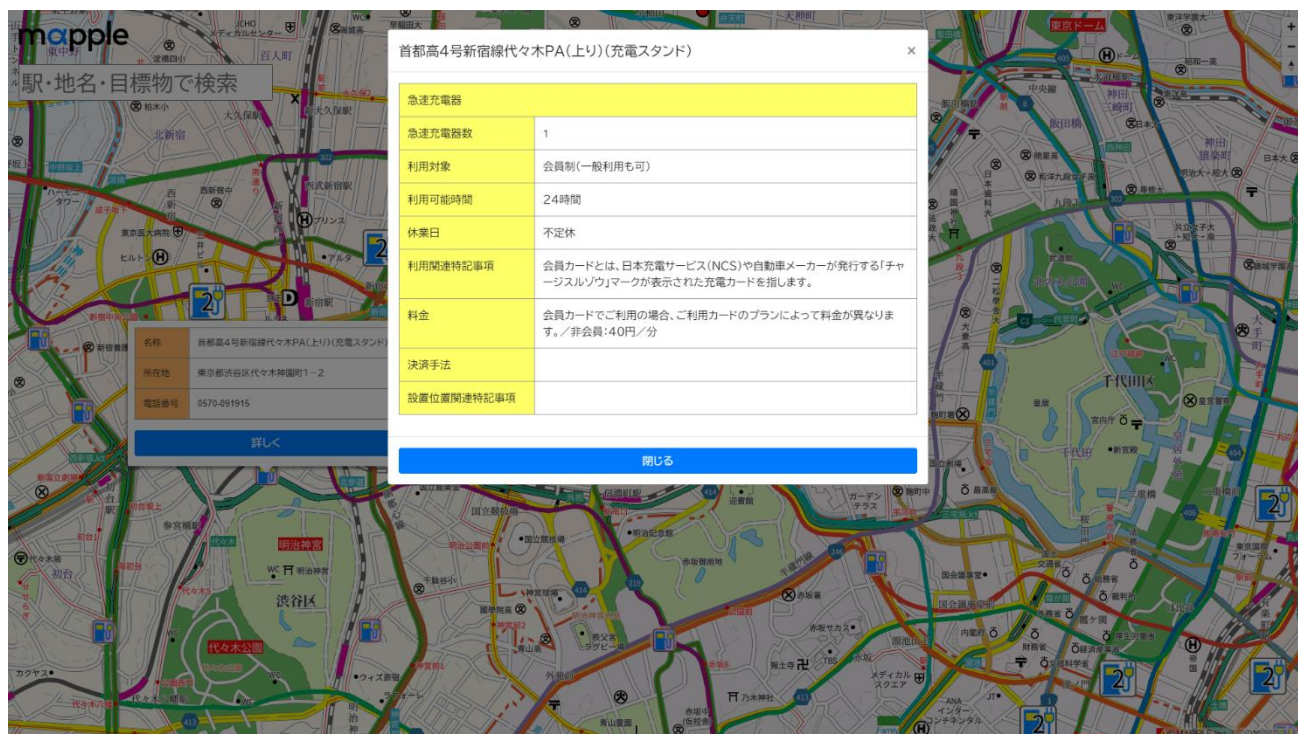

※一般社団法人 CHAdeMO 協議会提供の充電施設位置情報データを使用しています。

mapple

MAPPLE LABS EV 充電ステーションマップ

)) MAPPLE LABS（マップルラボ）とは ((

マップルのコーポレートサイト内に設置された「MAPPLE LABS」では、当社がご提供できるサービスの価値を体感していただけるよう様々なソリューションを展示しております。地図や観光情報などのデータベースをもとに、社会の課題解決に向けて +α の価値を追求し日々研究開発を行っております。

MAPPLE LABS（マップルラボ）

<https://mapple.com/labs/>

)) 公開内容 ((

MAPPLE LABS (マップラボ)「EV 充電ステーションマップ」では、当社製品「マップルナビ」に搭載している EV 充電ステーションの情報を公開。地図上の充電ステーションのアイコンをクリックすると、充電ステーションの情報が表示されます。

EV 充電ステーションの情報は、さまざまなウェブサイト、システム上でもご利用いただけるよう、POI データとしての提供を予定しております。