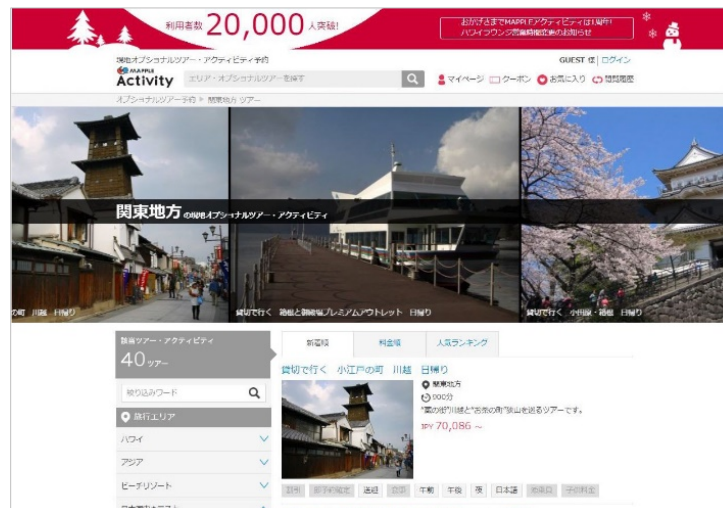

現地オプションツアー予約・販売代行サービス MAPPLE アクティビティにて 遂に国内エリアも本格的にサービスを開始！ これまでの沖縄に加え、北海道、京都など人気観光地のツアーを取り扱い

株式会社昭文社（本社：東京都千代田区、代表取締役社長 黒田茂夫、東証コード：9475）は、2017年より開始しました現地オプションツアー・アクティビティの予約・販売代行サービス「MAPPLE アクティビティ」事業の取り扱いエリアを拡大し、1月10日より、国内の主要観光地のオプションツアー・アクティビティ商品販売を開始したことをお知らせいたします。

<MAPPLE アクティビティ国内エリアサイトイメージ>

■北海道、横浜、京都、大阪！国内人気観光地のツアーが選べる！

「MAPPLE アクティビティ」（⇒ <https://mapple-tour.com/>）はこれまで海外を中心にオプションツアー・アクティビティ商品を販売してまいりました。ご提供エリアは **32、126** の国・地域に上り、世界中でご利用いただけるサービスへと成長しております。