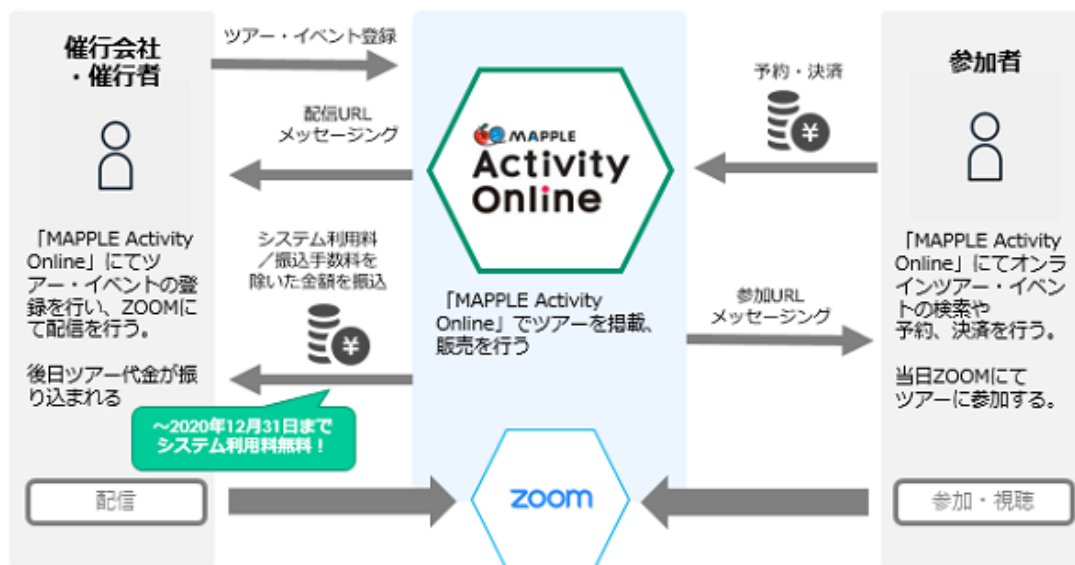

時代に沿った新サービスで
旅にまつわる情報発信を全力応援！

オンラインツアーやオンラインイベントなど オンライン体験配信のプラットフォーム 『MAPPLE Activity Online Platform』リリース

～「MAPPLE アクティビティ」に並ぶ、新しい形の「ツアー」「イベント」掲載・販売サービス～

株式会社昭文社ホールディングス(本社:千代田区麹町、代表取締役社長 黒田茂夫、東証コード:9475)とその子会社である株式会社 MEGURU(本社:千代田区麹町、代表取締役 上原嗣則、以下 MEGURU)は、MEGURUが運営する現地オプションツアー・アクティビティの予約・販売代行サービス『MAPPLE アクティビティ』と並ぶ新たなサービスとして、オンラインツアーやオンラインイベントの掲載・販売サービス『MAPPLE Activity Online Platform』を本日2020年9月1日より開始することをお知らせいたします。

Activity Online

旅を軸とする国内外への移動が以前よりままならない状況となった今、現地でアクティビティやツアーを提供してきた催行会社様・ガイドの皆様が簡単な登録で手軽に、オンラインでツアー・イベントを配信できるプラットフォームを作りました。

2020年12月31日まではシステム利用料無料にてご提供いたします。さらに今後、個人の方々もその知識・経験・思いを形にして積極的に発信できる場としてパワーアップさせてまいります。

『オンライン』の普及拡大により、これまで見ることのできなかつた世界、知ることのなかつた世界に触れられる時代となりました。『MAPPLE Activity Online Platform』は、そうした時代の流れに沿って、皆さんの<届けたい! 伝えたい! 教えたい!>気持ちを全力でサポートする新サービスです。

)) MAPPLE Activity Online Platform のサービスとは? ((

|| MAPPLE Activity Online Platform の全体像

催行会社・催行者の<伝えたい>思いと、参加者の<見たい・聞きたい・知りたい>好奇心をつなげるプラットフォームです。

<MAPPLE Activity Online Platform の運用イメージ>

【リリースに関するお問合せ】 株式会社 昭文社ホールディングス 広報担当: 竹内、張
TEL: 03-3556-8124 | FAX: 03-3556-8164

昭文社ホールディングスホームページ

<https://www.mapple.co.jp/>