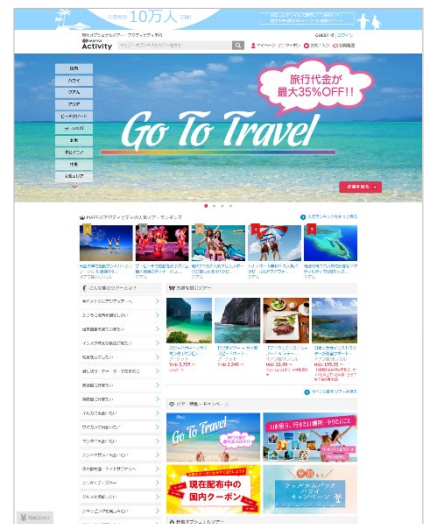

昭文社ホールディングスホームページ

<https://www.mapple.co.jp/>

|| 「MAPPLE Activity Online」 サイトイメージ

URL : <https://online.mapple-tour.com/>

サイト上では、参加日や料金はもちろん、エリアやカテゴリなどで簡単に分かりやすく絞り込んだ検索ができるように工夫。従来のツアーやイベント検索・予約と同じ感覚で、直感的にお使いいただけます。

※ 掲載ツアー・イベントはエリア・内容いずれも随時追加拡大いたします。

<MAPPLE Activity Online TOP ページ (イメージ) >

)) 参考情報 : MAPPLE アクティビティとは? ((

|| 「MAPPLEアクティビティ」は旅ナカ（現地）でより旅を楽しむためのオプションツアー予約・販売代行サービスです。

|| すべて日本語でのご案内で、予約～決済・バウチャー発行までオンラインで対応。現地のアクティビティ参加を安心サポートします。

|| 本サービスでは、ハワイ・グアム・アジア・ヨーロッパ・オセアニア・北米・中東・日本国内各地の人気の観光スポットを楽しんでいただけるオプションツアーを多数ご用意しています。

)) 本企画に関するお問い合わせ先 ((

株式会社 MEGURU

Mail : [info@meguru.net](mailto:info@meguru.net)

<MAPPLE アクティビティ TOP ページ (イメージ) >