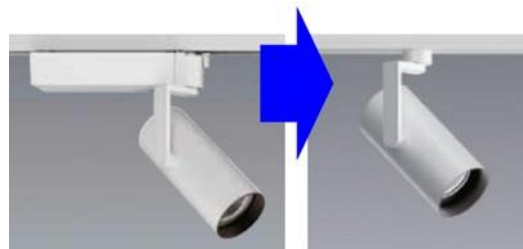

4. 電源の灯体内蔵を実現。調光調色対応のスポットライトがよりスッキリした外観に進化。

調光調色対応^{*3}のスポットライトをリニューアルし、電源の灯体内蔵、プラグの小型化を実現しました。よりスッキリした外観と調光調色による繊細な光色選択により、空間のデザイン性向上をサポートします。

*3：遠藤照明は、色温度範囲 2700～6500K の「Tunable LEDZ」と色温度範囲 1800～12000K の「Synca」、2 種類の調光調色シリーズをご用意しています。必要とされる光色やカラー演出のニーズに応じて、「Synca」と「Tunable LEDZ」をお選びいただけます。

■新・LED 照明総合カタログ「LEDZ Pro.5」のご請求ならびに WEB カタログはこちら

本カタログのご請求は、以下 URL よりお申し込みください（発送無料）。

※WEB カタログもご覧いただけます。

<https://www.endo-lighting.co.jp/products/catalog/>

■LED 照明総合カタログ「LEDZ Pro.5」概要

カタログ名	LEDZ Pro.5（レッズ プロファイブ）
掲載型番数	7,508 型番（新製品 1,554 型番を含む）
サイズ	A4 特寸、本文 1200 ページ
カタログ有効開始日	2022 年 8 月 1 日より有効
詳細 URL	https://www.endo-lighting.co.jp/products/catalog/

株式会社遠藤照明 会社概要

社名：株式会社 遠藤照明

本社：〒541-0051 大阪府大阪市中央区備後町 1-7-3 ENDO 堺筋ビル 8 階

TEL:06 (6267) 7095 (代表) FAX:06 (6267) 7096

代表取締役社長：遠藤 邦彦

創業：1967 年 9 月

設立：1972 年 8 月

資本金：51 億 55 百万円

事業内容：各種照明器具の企画・デザイン・設計・製造及び販売／インテリア家具・用品の販売

決算期：年 1 回 3 月 31 日

売上高（連結）：406 億 44 百万円（2022 年 3 月期）

従業員数（連結）：1,389 名（2022 年 3 月末現在）